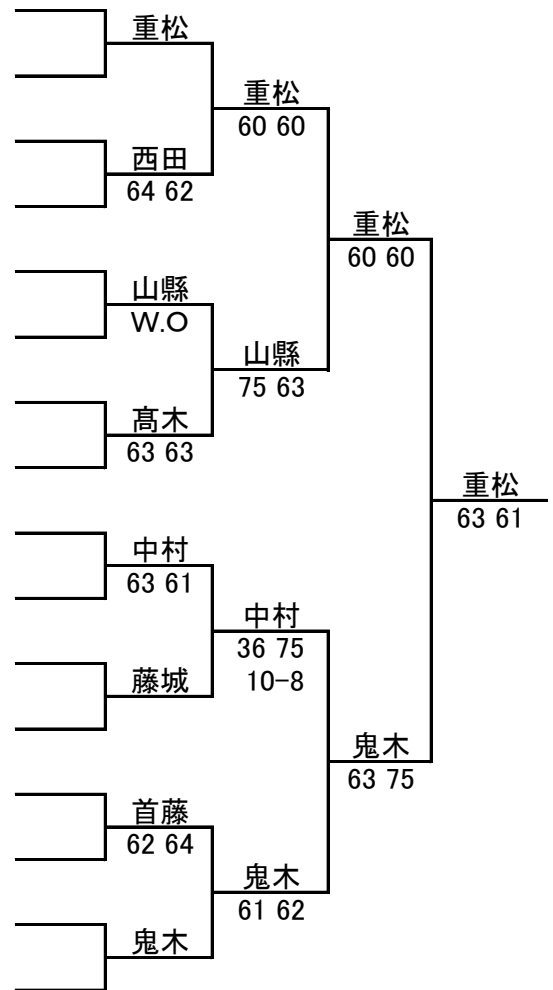

2018福岡県ベテランオープンテニス春季大会

JOPグレード:E1

女子 55歳以上 シングルス

1R 2R SF F

ドロー

No.	登録番号	氏名	所属
1	L001000	重松 忍 (スプラージ)	
2		BYE	
3	L0012270	西田 聖子 (ファミリーC)	
4	L0007315	上戸 仁美 (小江原NT TC)	
5	L0009460	山縣 峻弓 (テニスユニバーズ)	
6	L0012211	古川 雅子 (R3!)	
7	L0003212	藤田 美代子 (若久TC)	
8	L0007882	高木 多真美 (フジスポーツfelice)	
9	L0018829	賀来 由起子 (若久TC)	
10	L0002814	中村 理絵 (チーム オクヤマ)	
11		BYE	
12	L0004893	藤城 治美 (ふくいTC)	
13	L0010670	首藤 美津子 (北九州TC)	
14	L0012751	上田 慶子 (A to Z)	
15		BYE	
16	L0004090	鬼木 雅子 (石神井LTC)	

シード順位

- 1 重松 忍
- 2 鬼木 雅子
- 3 藤城 治美
- 4 山縣 峻弓