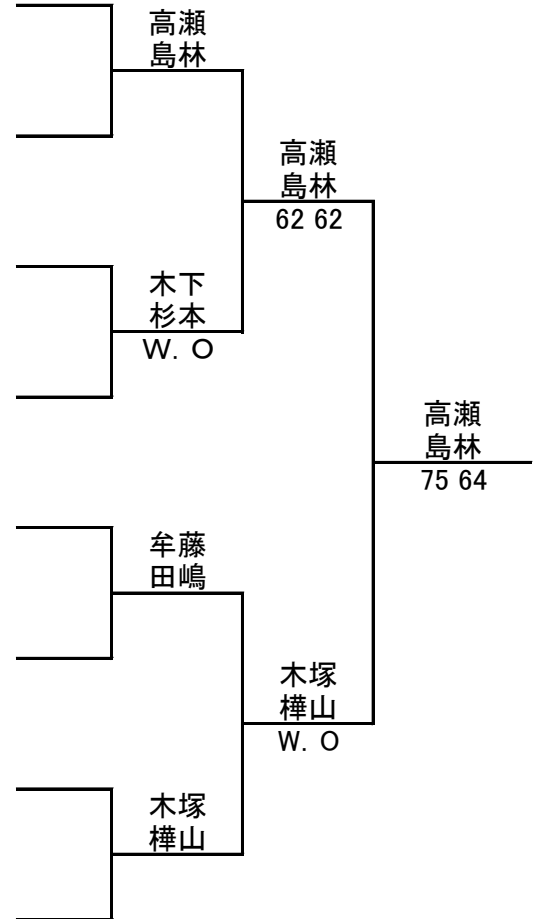

2018福岡県ベテランオープンテニス春季大会

JOPグレード:E1

男子 60歳以上 ダブルス

1R SF F

ドロ-

No. 登録番号 氏名 所属

1	G0001717	高瀬 博明 (スプラージ)	
	G0015057	島林 信広 (大野城市TA)	
2		BYE	
3		木下 一光 (キロメキTC)	
		杉本 勉 (キロメキTC)	
4	G0006645	末次 秀成 (サステゴクラブ)	
	G0022342	中野 隆正 (木陽会)	
5	G0021224	牟藤 央 (チームクレパス)	
		田嶋 久喜 (波佐見TC)	
6		BYE	
7		BYE	
8	G0017324	木塚 信二 (長住TC)	
	G0016629	樺山 哲郎 (福岡TC)	

シード順位

- 1 高瀬 博明
島林 信広
- 2 木塚 信二
樺山 哲郎