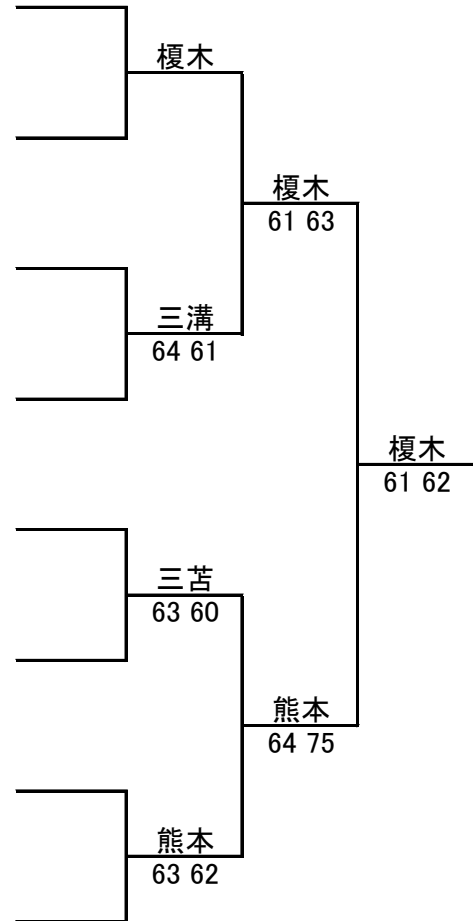

# 2018福岡県ベテランオープンテニス春季大会

JOPグレード:E1

## 女子 60歳以上 シングルス

1R SF F

ドロー

No. 登録番号 氏名 所属

- |   |          |        |               |
|---|----------|--------|---------------|
| 1 | L0005057 | 榎木 敏子  | (富士見台TC)      |
| 2 |          | BYE    |               |
| 3 | L0009040 | 三溝 薫   | (ファミリーC)      |
| 4 | L0010204 | 安部 敬子  | (北九州TC)       |
| 5 | L0003919 | 三苦 照美  | (筑紫AMI)       |
| 6 | L0012072 | 尾家 千明  | (チーム ゴッチ)     |
| 7 | L0001075 | 熊本 美知子 | (クリーンビレッジ)    |
| 8 | L0012400 | 兼頼 知子  | (美原の森テニスガーデン) |

シード順位

- 1 榎木 敏子
- 2 兼頼 知子