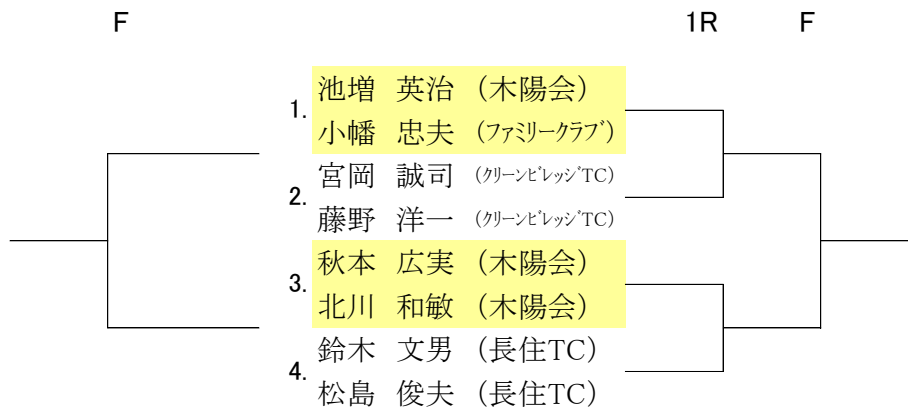

# 《 65才以上男子ダブルス 》

(コンソレーション)

(メインドロー)

※初戦敗者はコンソレへ進みます

(3位決定戦)