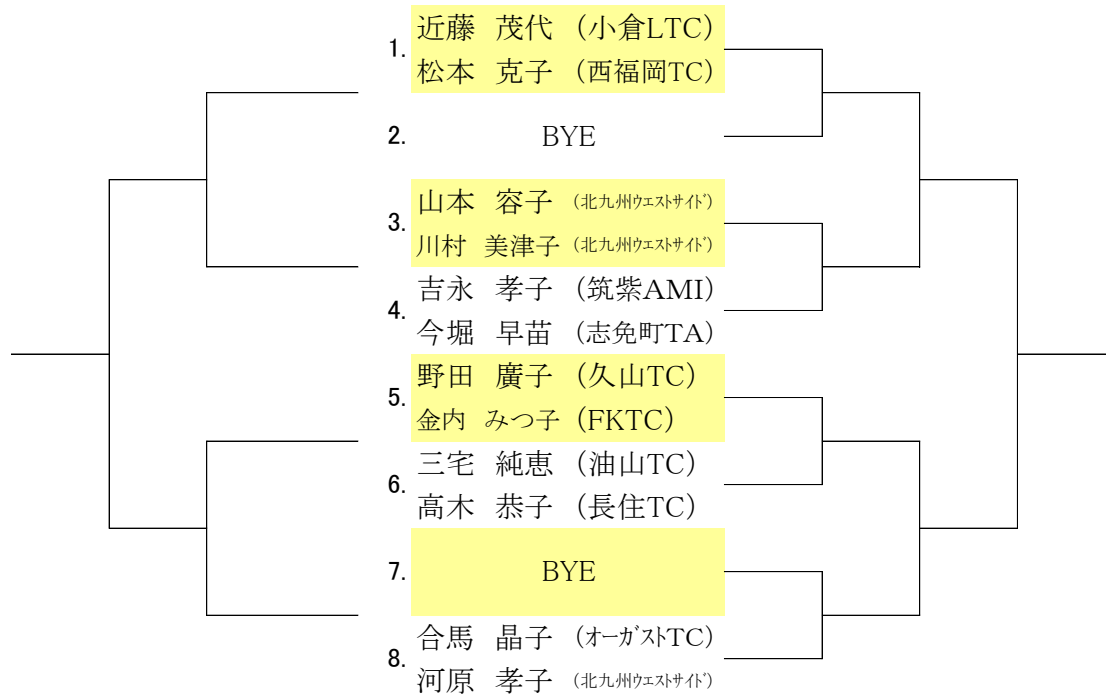

# 《 70才以上女子ダブルス 》

(コンソレーション)

F 1R

(メインドロー)

1R SF F

## シード順位

1. 近藤茂代・松本克子
2. 合馬晶子・河原孝子

※初戦敗者はコンソレへ進みます

## (3位決定戦)