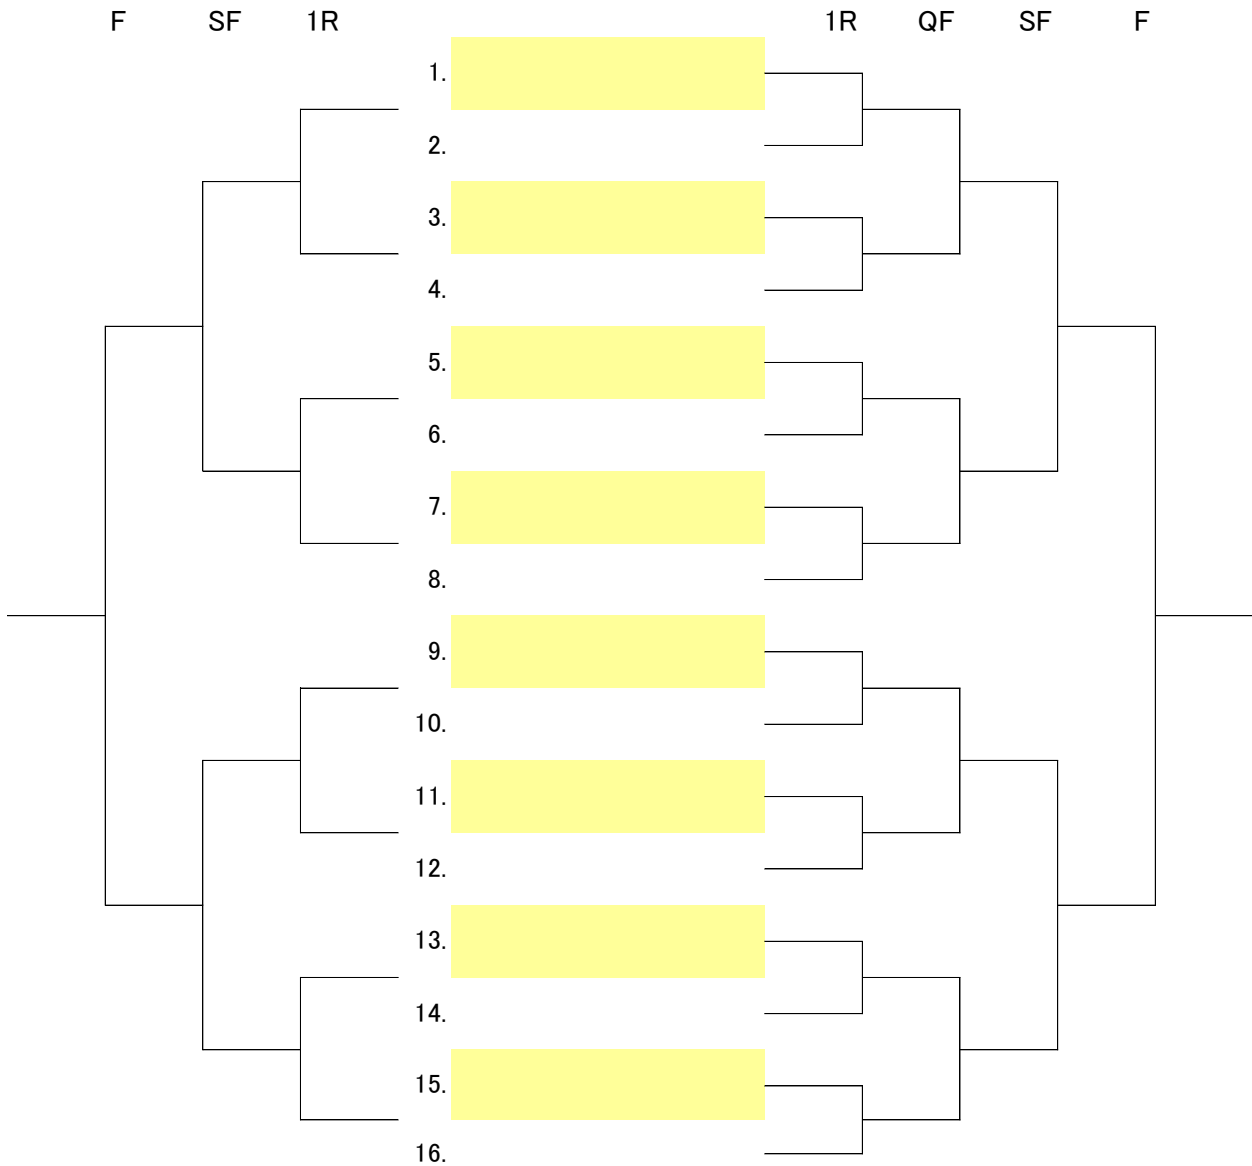

《 一般男子シングルス 》

(コンソレーション)

(メインドロー)

シード順位

1. 伊藤 潤
2. 染矢 和隆
3. 安上 昂志
4. 近藤 盛司

※ 初戦敗者はコンソレへ進みます

(3位決定戦)