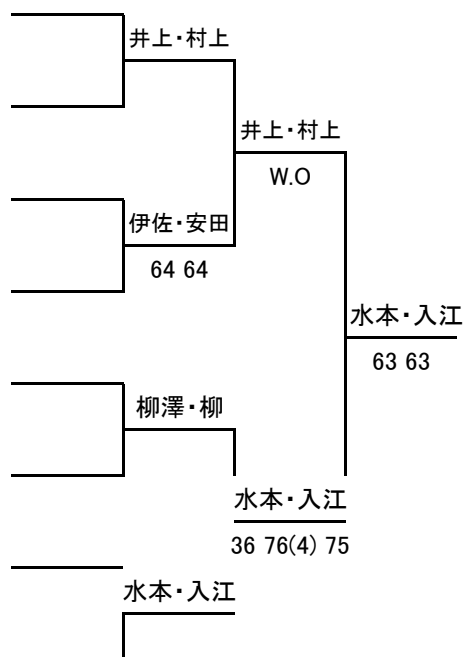

第72回九州毎日テニス選手権

JOPグレード:D

男子 40歳以上 ダブルス

1R SF F

ドロー

No. 登録番号 氏名 所属

1	1	G0018348	井上 修一	(大阪ガス)
		G0018604	村上 憲市	(富士通テン)
	2		BYE	
	3	G0021257	伊藤 智弘	(リーヴTC)
		G0017836	関 宏隆	(古河市テニス協会)
	4	G0020779	伊佐 真介	(pdtテニスクラブ)
		G0021010	安田 敏隆	(紙敷TC)
2	5	G0021297	柳澤 浩一	(メットライフ生命保険株式会社)
		G0020078	柳 司郎	(ITS九州)
	6		BYE	
	7		BYE	
	8	G0018325	水本 圭治	(インターナショナルスポーツ)
		G0020512	入江 正和	(ルーセントテニスクラブ八尾)

シード順位

- 1 井上 修一
- 村上 憲市
- 2 水本 圭治
- 入江 正和