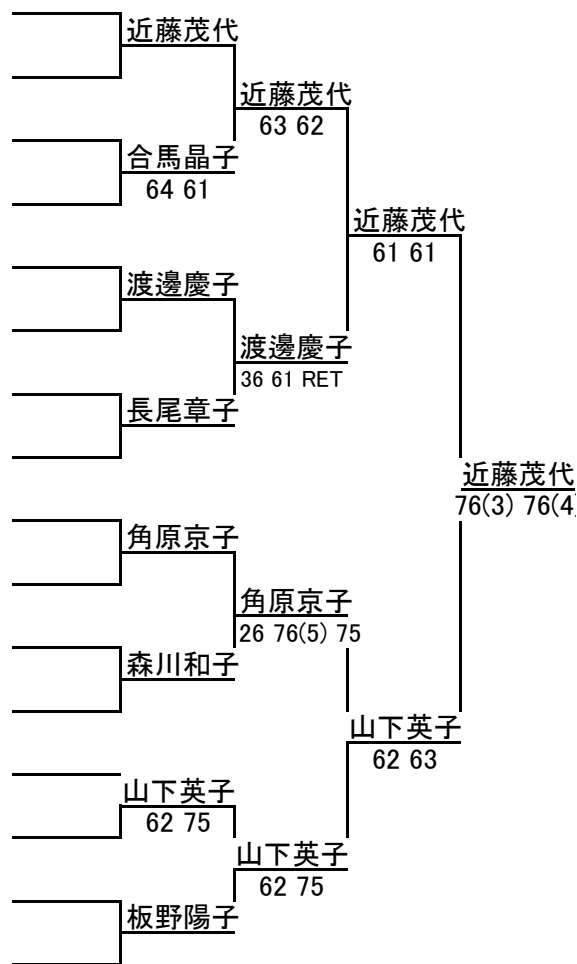

# 第72回九州毎日テニス選手権

JOPグレード:D

### シード順位

- 1 近藤 茂代
- 2 板野 陽子
- 3 渡邊 慶子
- 4 森川 和子