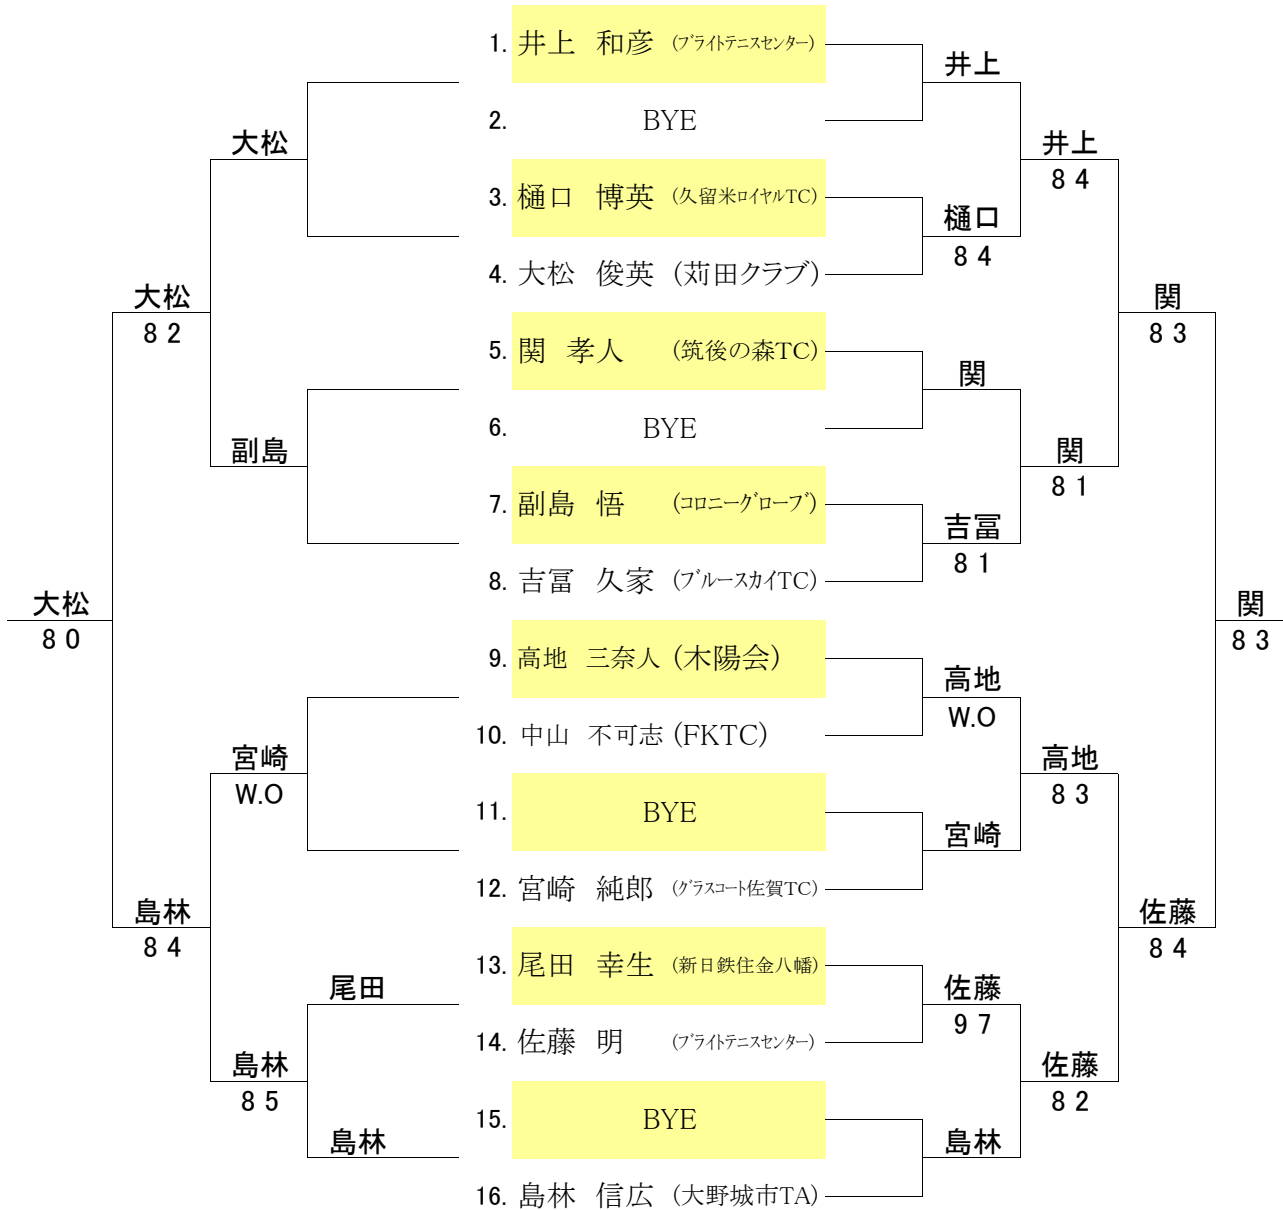

《 60才以上男子シングルス 》

(コンソレーション)

(メインドロー)

F SF 1R

1R 2R SF F

シード順位

1. 井上 和彦
2. 島林 信広
3. 関 孝人
4. 宮崎 純郎

※初戦敗者はコンソレへ進みます

(3位決定戦)

F