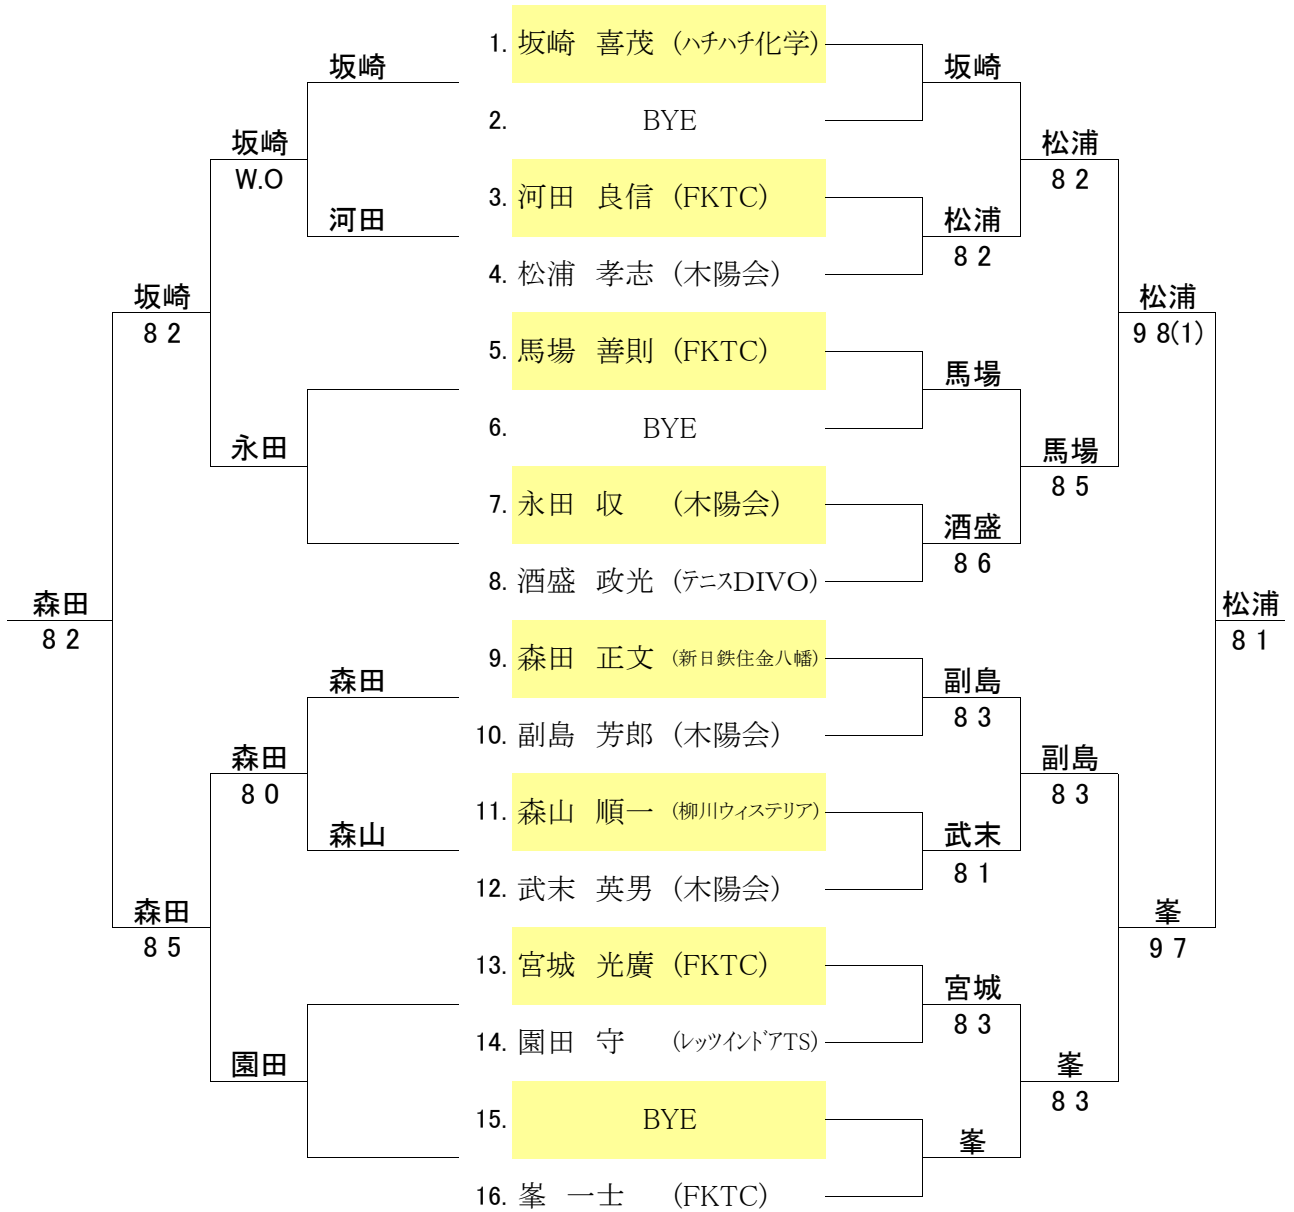

# 《 65才以上男子シングルス 》

(コンソレーション)

(メインドロー)

F SF 1R

1R 2R SF F

## シード順位

1. 坂崎 喜茂
2. 峯 一士
3. 馬場 善則
4. 武末 英男

※初戦敗者はコンソレへ進みます

## (3位決定戦)