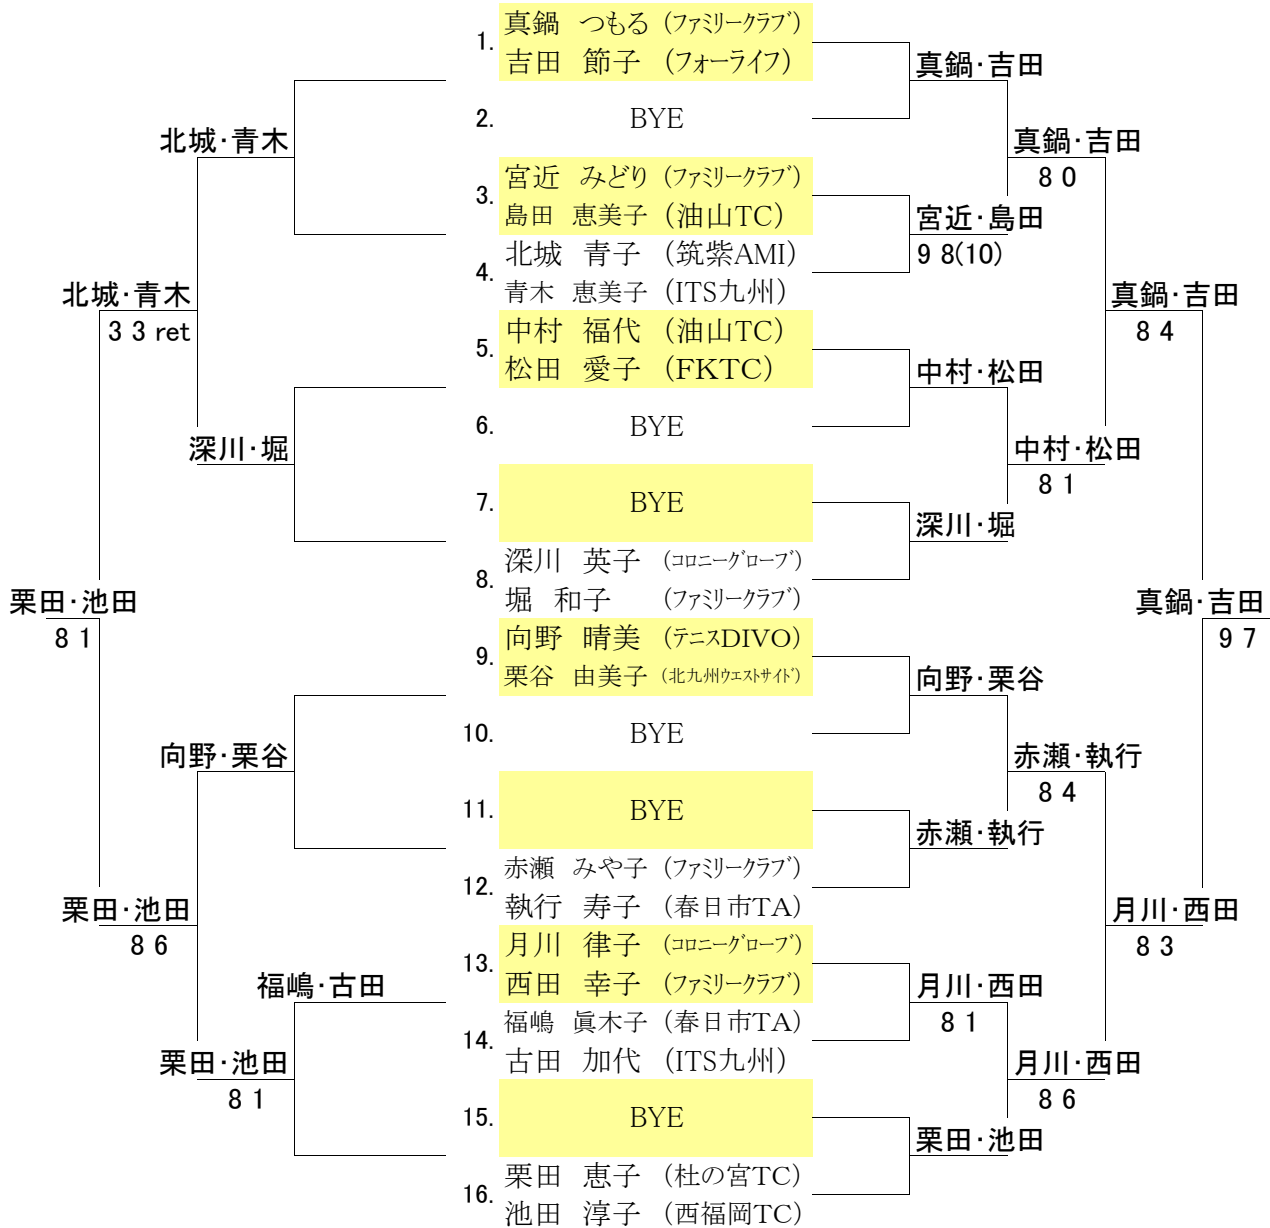

《 65才以上女子ダブルス 》

(コンソレーション)

F SF 1R

(メインドロー)

1R 2R SF F

シード順位

1. 真鍋つもる・吉田節子
2. 栗田恵子・池田淳子
3. 赤瀬みや子・執行寿子
4. 中村福代・松田愛子

※初戦敗者はコンソレへ進みます

(3位決定戦)

F