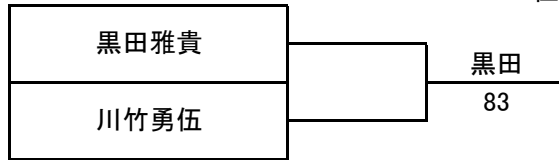

2018/6/23 福岡県ジュニア強化練習会 強化マッチ  
運営(藤・那須)

男子13~14歳

3位決定

5位決定

7位決定

2018/6/23 福岡県ジュニア強化練習会 強化マッチ  
 運営(藤・那須)

男子11~12歳

2018/6/23 福岡県ジュニア強化練習会 強化マッチ  
運営(藤・那須)

女子13~14歳

3位決定

5位決定

7位決定

2018/6/23

福岡県ジュニア強化練習会 強化マッチ 運営(藤・那須)