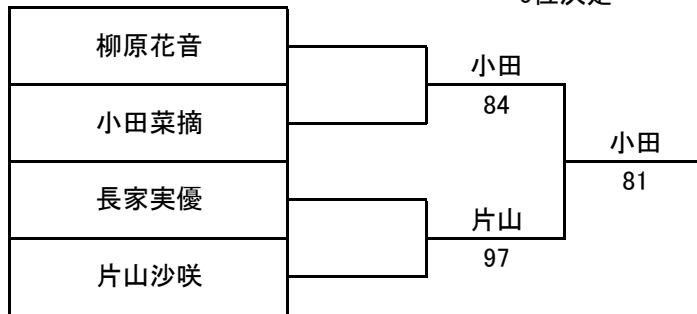

2018/6/23 福岡県ジュニア強化練習会 強化マッチ  
運営(藤・那須)

男子13~14歳

3位決定

5位決定

7位決定

2018/6/23 福岡県ジュニア強化練習会 強化マッチ  
 運営(藤・那須)

男子11~12歳

2018/6/23 福岡県ジュニア強化練習会 強化マッチ  
運営(藤・那須)

女子13~14歳

3位決定

5位決定

7位決定

2018/6/23

福岡県ジュニア強化練習会 強化マッチ 運営(藤・那須)