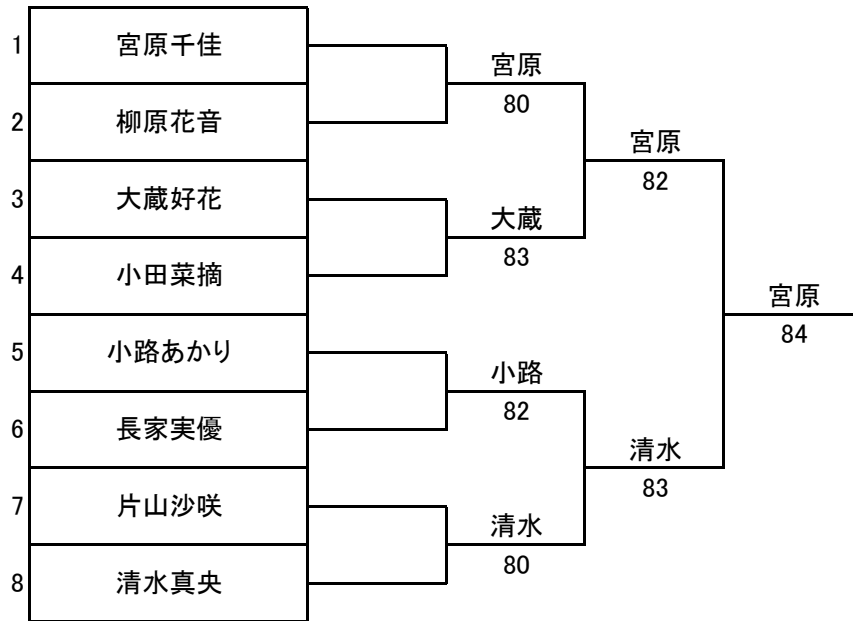

2018/6/23 福岡県ジュニア強化練習会 強化マッチ  
運営(藤・那須)

男子13~14歳

3位決定

5位決定

7位決定

2018/6/23 福岡県ジュニア強化練習会 強化マッチ  
 運営(藤・那須)

男子11~12歳

2018/6/23 福岡県ジュニア強化練習会 強化マッチ  
運営(藤・那須)

女子13~14歳

3位決定

5位決定

7位決定

2018/6/23

福岡県ジュニア強化練習会 強化マッチ 運営(藤・那須)

## 女子11～12歳

	男子13～14歳	毛利空	安廣有純	平原 凜子	逆瀬川美冬	勝敗	勝率	順位
1	岸本聖奈	63	26	64	63	3勝1敗		2
2	毛利空	36	46	62	63	2勝2敗		3
3	安廣有純	62	64	60	62	4勝		1
4	平原 凜子	46	26	0 6	62	1勝3敗		4
5	逆瀬川美冬	36	36	26	26	4敗		5

2018/6/23

福岡県ジュニア強化練習会 強化マッチ  
強化ダブルスマッチ