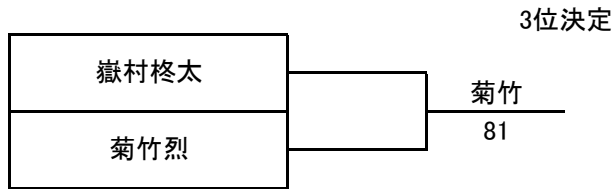

2018/6/23 福岡県ジュニア強化練習会 強化マッチ  
運営(藤・那須)

男子13~14歳

3位決定

5位決定

7位決定

2018/6/23 福岡県ジュニア強化練習会 強化マッチ  
 運営(藤・那須)

男子11~12歳

2018/6/23 福岡県ジュニア強化練習会 強化マッチ  
運営(藤・那須)