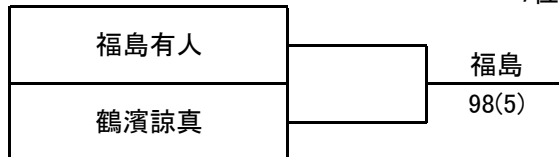

2018/6/23 福岡県ジュニア強化練習会 強化マッチ  
運営(藤・那須)

男子13~14歳

3位決定

5位決定

7位決定

2018/6/23 福岡県ジュニア強化練習会 強化マッチ  
 運営(藤・那須)

男子11~12歳

2018/6/23 福岡県ジュニア強化練習会 強化マッチ  
運営(藤・那須)

女子13~14歳

3位決定

5位決定

7位決定

2018/6/23

福岡県ジュニア強化練習会 強化マッチ 運営(藤・那須)