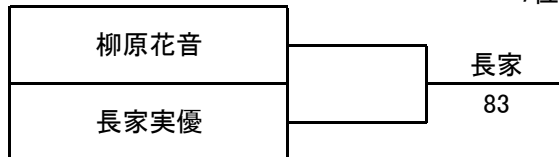

女子13~14歳

3位決定

5位決定

7位決定

2018/6/23

福岡県ジュニア強化練習会 強化マッチ 運営(藤・那須)

## 女子11～12歳

	男子13～14歳	毛利空	安廣有純	平原 凜子	逆瀬川美冬	勝敗	勝率	順位
1	岸本聖奈	63	26	64	63	3勝1敗		2
2	毛利空	36	46	62	63	2勝2敗		3
3	安廣有純	62	64	60	62	4勝		1
4	平原 凜子	46	26	0 6	62	1勝3敗		4
5	逆瀬川美冬	36	36	26	26	4敗		5

2018/6/23

福岡県ジュニア強化練習会 強化マッチ  
強化ダブルスマッチ