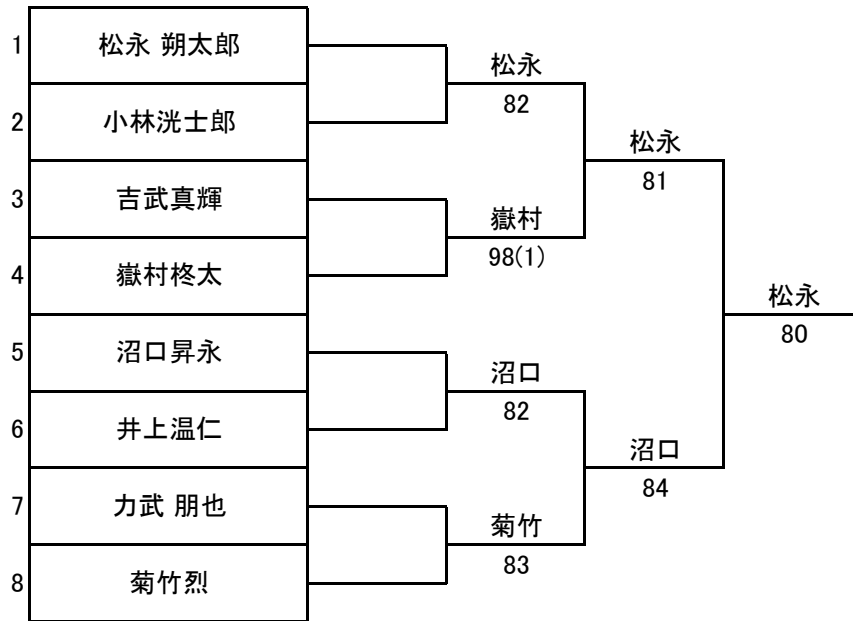

2018/6/23 福岡県ジュニア強化練習会 強化マッチ  
運営(藤・那須)

男子13~14歳

3位決定

5位決定

7位決定

2018/6/23 福岡県ジュニア強化練習会 強化マッチ  
 運営(藤・那須)

男子11~12歳

2018/6/23 福岡県ジュニア強化練習会 強化マッチ  
運営(藤・那須)

女子13~14歳

3位決定

5位決定

7位決定

2018/6/23

福岡県ジュニア強化練習会 強化マッチ 運営(藤・那須)

## 女子11～12歳

	男子13～14歳	毛利空	安廣有純	平原 凜子	逆瀬川美冬	勝敗	勝率	順位
1	岸本聖奈	63	26	64	63	3勝1敗		2
2	毛利空	36	46	62	63	2勝2敗		3
3	安廣有純	62	64	60	62	4勝		1
4	平原 凜子	46	26	0 6	62	1勝3敗		4
5	逆瀬川美冬	36	36	26	26	4敗		5

2018/6/23

福岡県ジュニア強化練習会 強化マッチ  
強化ダブルスマッチ