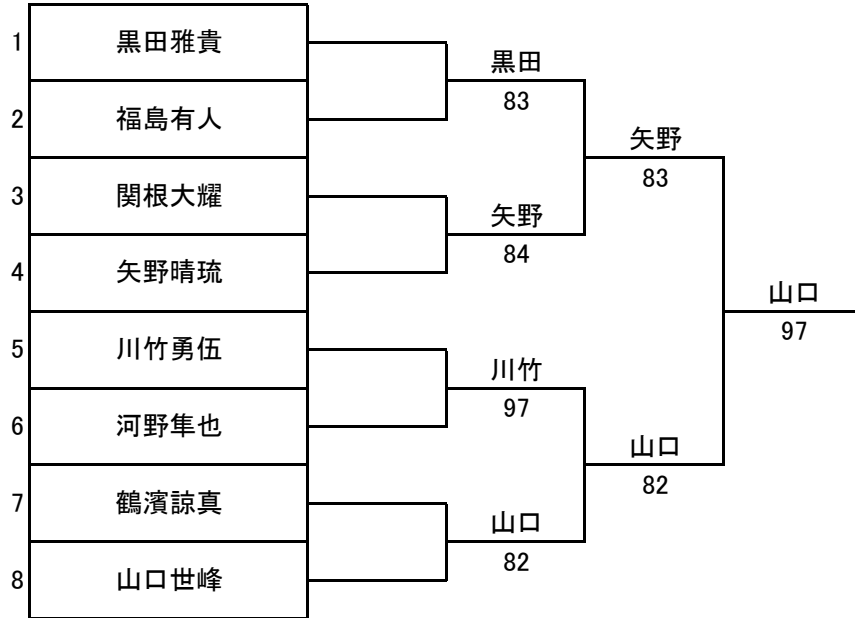

2018/6/23 福岡県ジュニア強化練習会 強化マッチ  
運営(藤・那須)

男子13~14歳

3位決定

5位決定

7位決定

2018/6/23 福岡県ジュニア強化練習会 強化マッチ  
 運営(藤・那須)

男子11~12歳

2018/6/23 福岡県ジュニア強化練習会 強化マッチ  
運営(藤・那須)

女子13~14歳

3位決定

5位決定

7位決定

2018/6/23

福岡県ジュニア強化練習会 強化マッチ 運営(藤・那須)

## 女子11～12歳

	男子13～14歳	毛利空	安廣有純	平原 凜子	逆瀬川美冬	勝敗	勝率	順位
1	岸本聖奈	63	26	64	63	3勝1敗		2
2	毛利空	36	46	62	63	2勝2敗		3
3	安廣有純	62	64	60	62	4勝		1
4	平原 凜子	46	26	0 6	62	1勝3敗		4
5	逆瀬川美冬	36	36	26	26	4敗		5

2018/6/23

福岡県ジュニア強化練習会 強化マッチ  
強化ダブルスマッチ