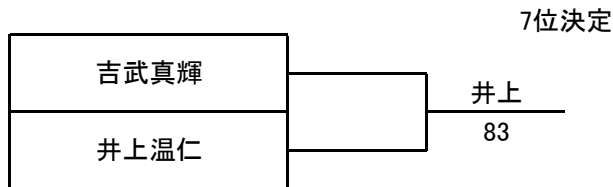

2018/6/23 福岡県ジュニア強化練習会 強化マッチ  
運営(藤・那須)

男子13~14歳

3位決定

5位決定

7位決定

2018/6/23 福岡県ジュニア強化練習会 強化マッチ  
 運営(藤・那須)

男子11~12歳

2018/6/23 福岡県ジュニア強化練習会 強化マッチ  
運営(藤・那須)