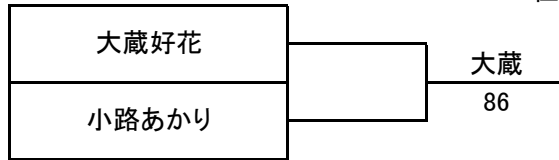

2018/6/23 福岡県ジュニア強化練習会 強化マッチ  
運営(藤・那須)

男子13~14歳

3位決定

5位決定

7位決定

2018/6/23 福岡県ジュニア強化練習会 強化マッチ  
 運営(藤・那須)

男子11~12歳

2018/6/23 福岡県ジュニア強化練習会 強化マッチ  
運営(藤・那須)

女子13~14歳

3位決定

5位決定

7位決定

2018/6/23

福岡県ジュニア強化練習会 強化マッチ 運営(藤・那須)