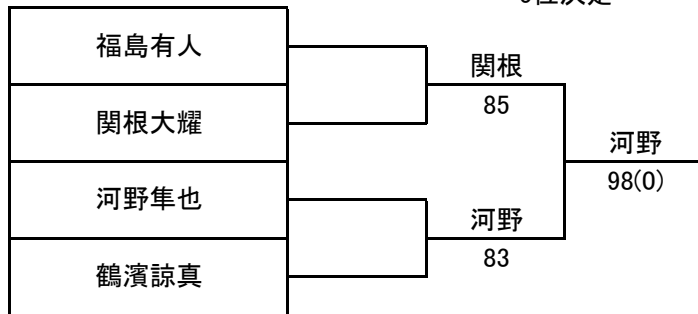

2018/6/23 福岡県ジュニア強化練習会 強化マッチ  
運営(藤・那須)

男子13~14歳

3位決定

5位決定

7位決定

2018/6/23 福岡県ジュニア強化練習会 強化マッチ  
 運営(藤・那須)

男子11~12歳

2018/6/23 福岡県ジュニア強化練習会 強化マッチ  
運営(藤・那須)

女子13~14歳

3位決定

5位決定

7位決定

2018/6/23

福岡県ジュニア強化練習会 強化マッチ 運営(藤・那須)