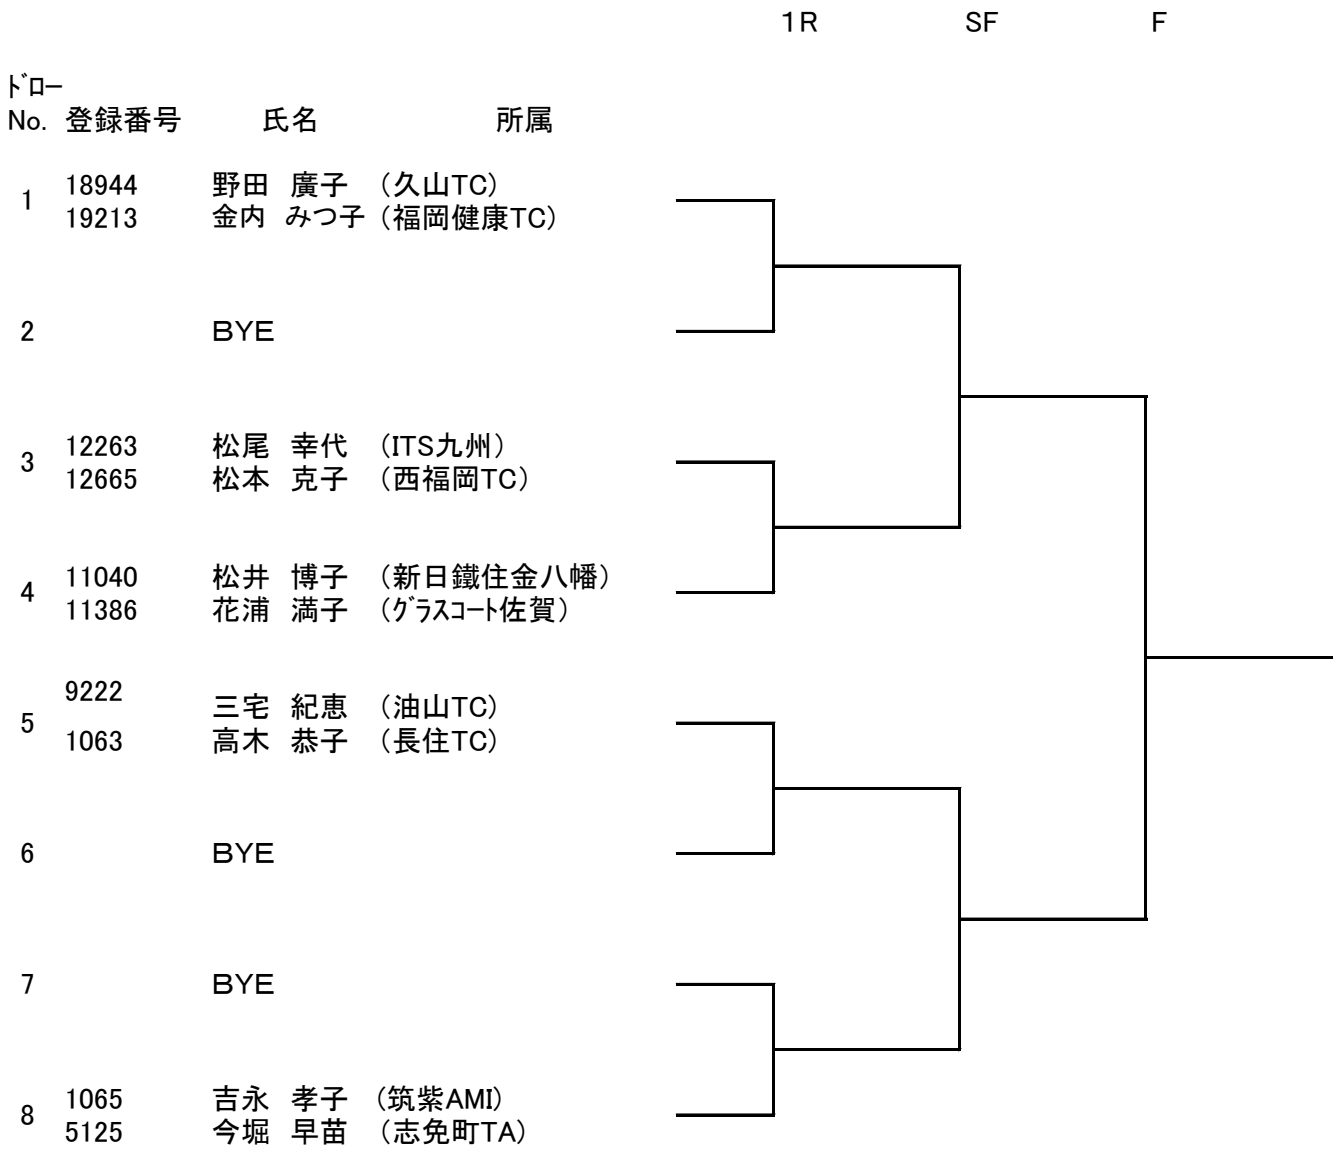

2018福岡県ベテランオープンテニス秋季大会

JOPグレード:E1

女子 70歳以上 ダブルス

シード順位

- 1 野田 廣子
金内 みつ子
- 2 吉永 孝子
今堀 早苗