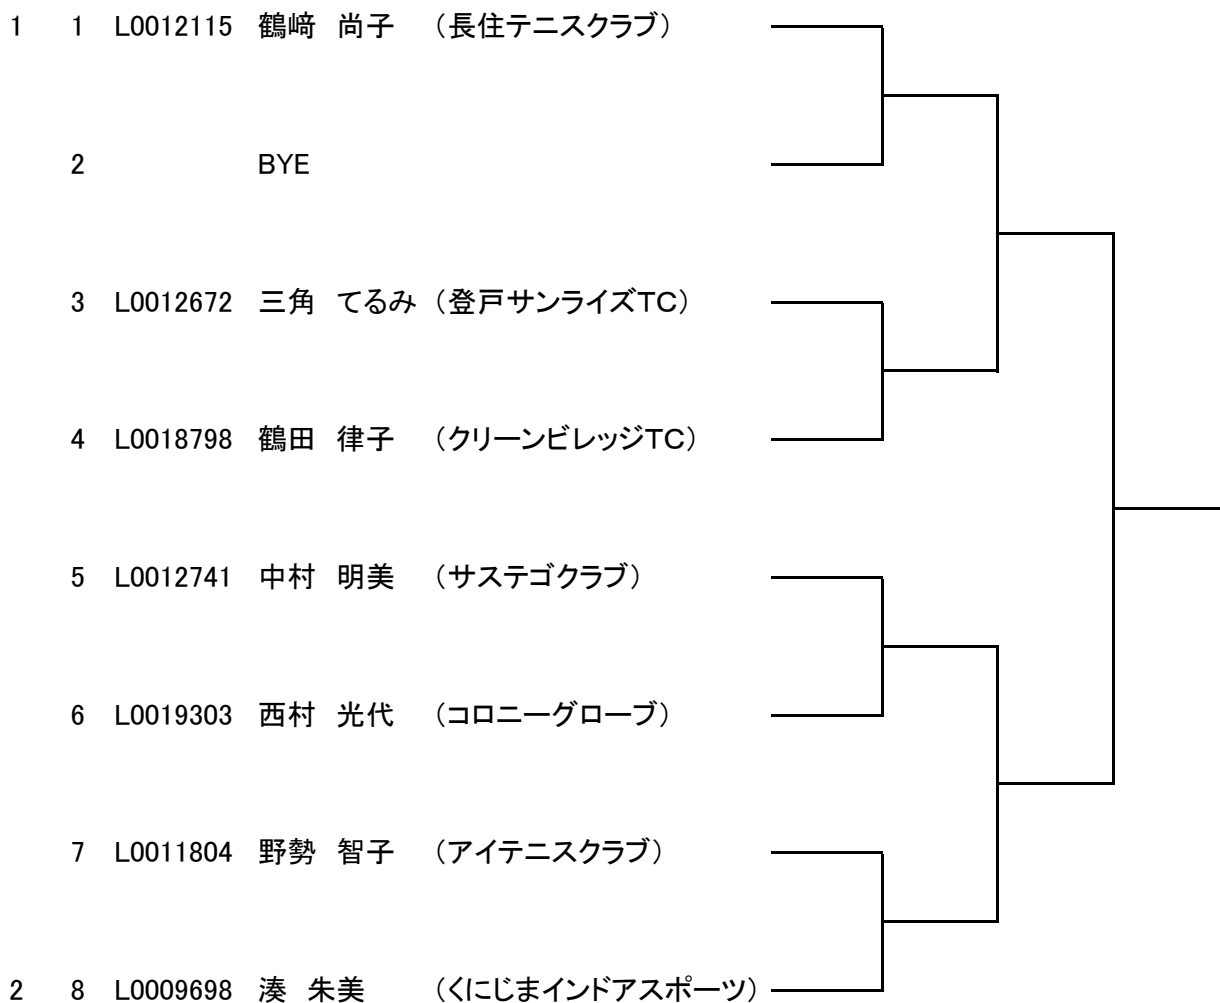

第17回福岡県ベテランオープンテニス夏季大会

JOPグレード:E1

女子 50歳以上 シングルス

1R SF F

ドロー

No. 登録番号 氏名 所属

シード順位

- 1 鶴崎 尚子
- 2 湊 朱美