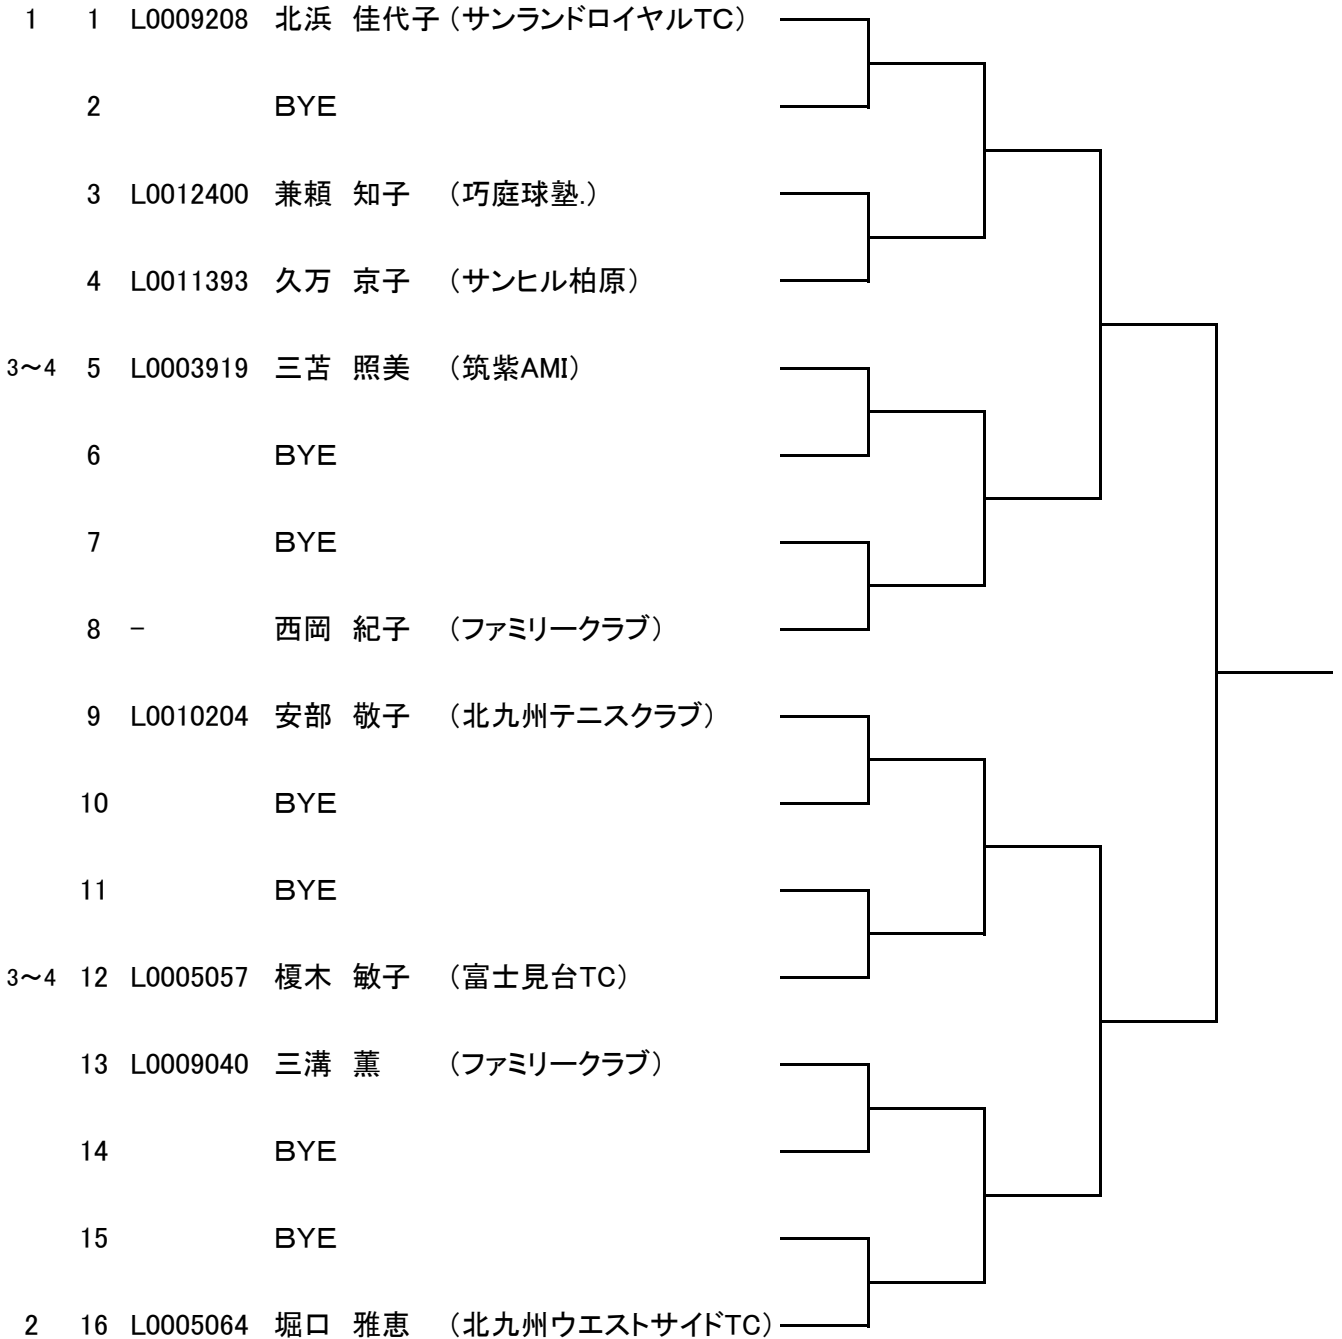

第17回福岡県ベテランオープンテニス夏季大会

JOPグレード:E1

女子 60歳以上 シングルス

1R 2R SF F

ドロ-

No. 登録番号 氏名 所属

シード順位

- 1 北浜 佳代子
- 2 堀口 雅恵
- 3 榎木 敏子
- 4 三苦 照美