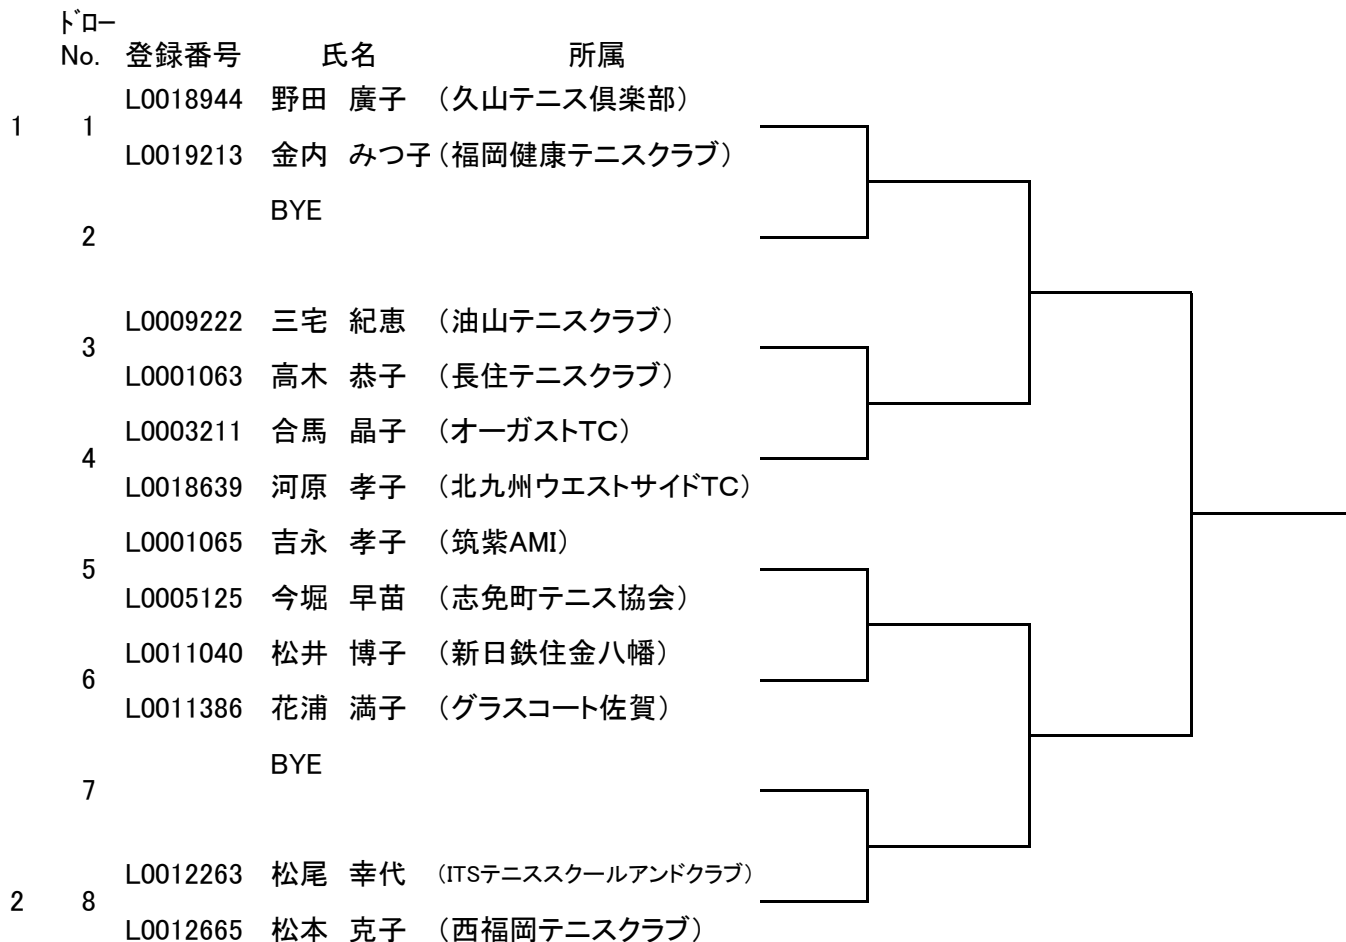

第17回福岡県ベテランオープンテニス夏季大会

JOPグレード:E1

女子 70歳以上 ダブルス

1R SF F

シード順位

- 1 野田 廣子
- 金内 みつ子
- 2 松尾 幸代
- 松本 克子