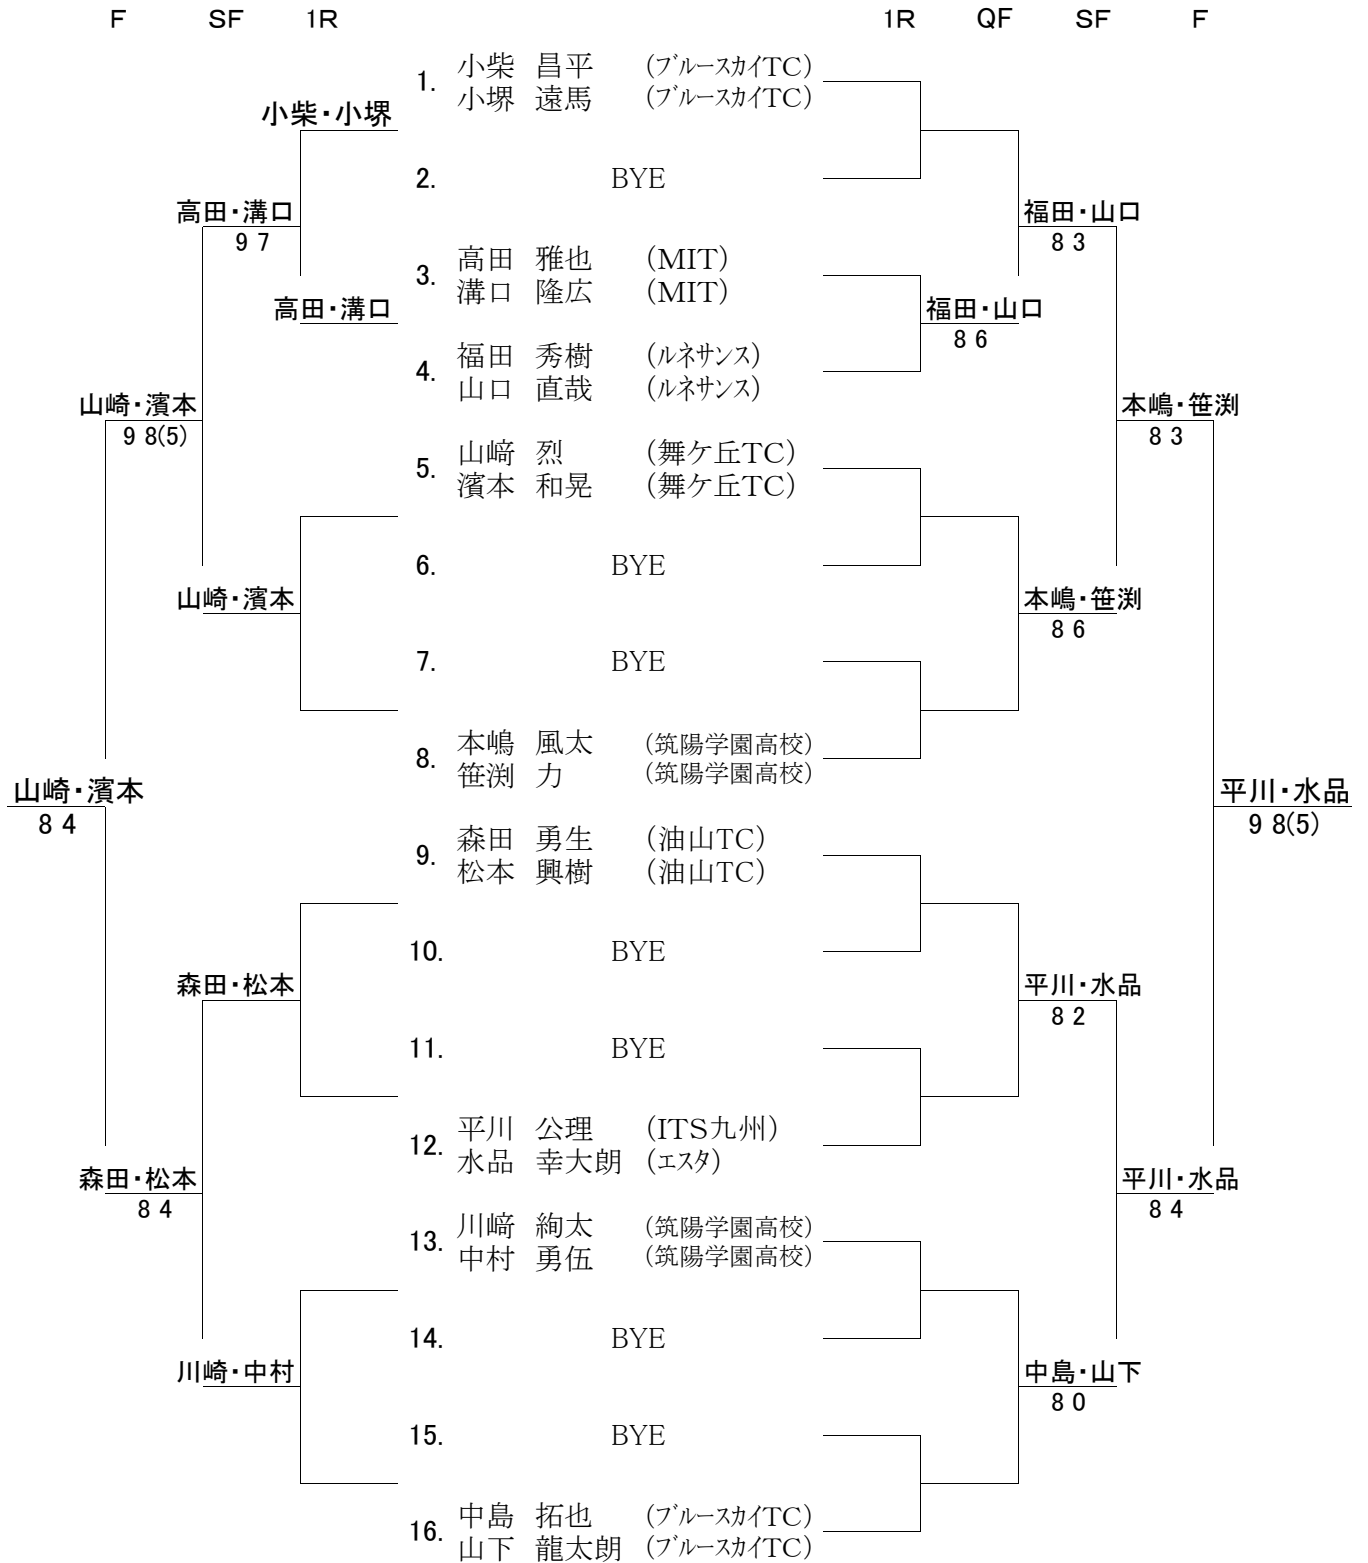

# 【 一 般 男 子 A 】

〈コンソレーション〉

〈メインドロー〉

● 初戦敗者はコンソレに進みます。