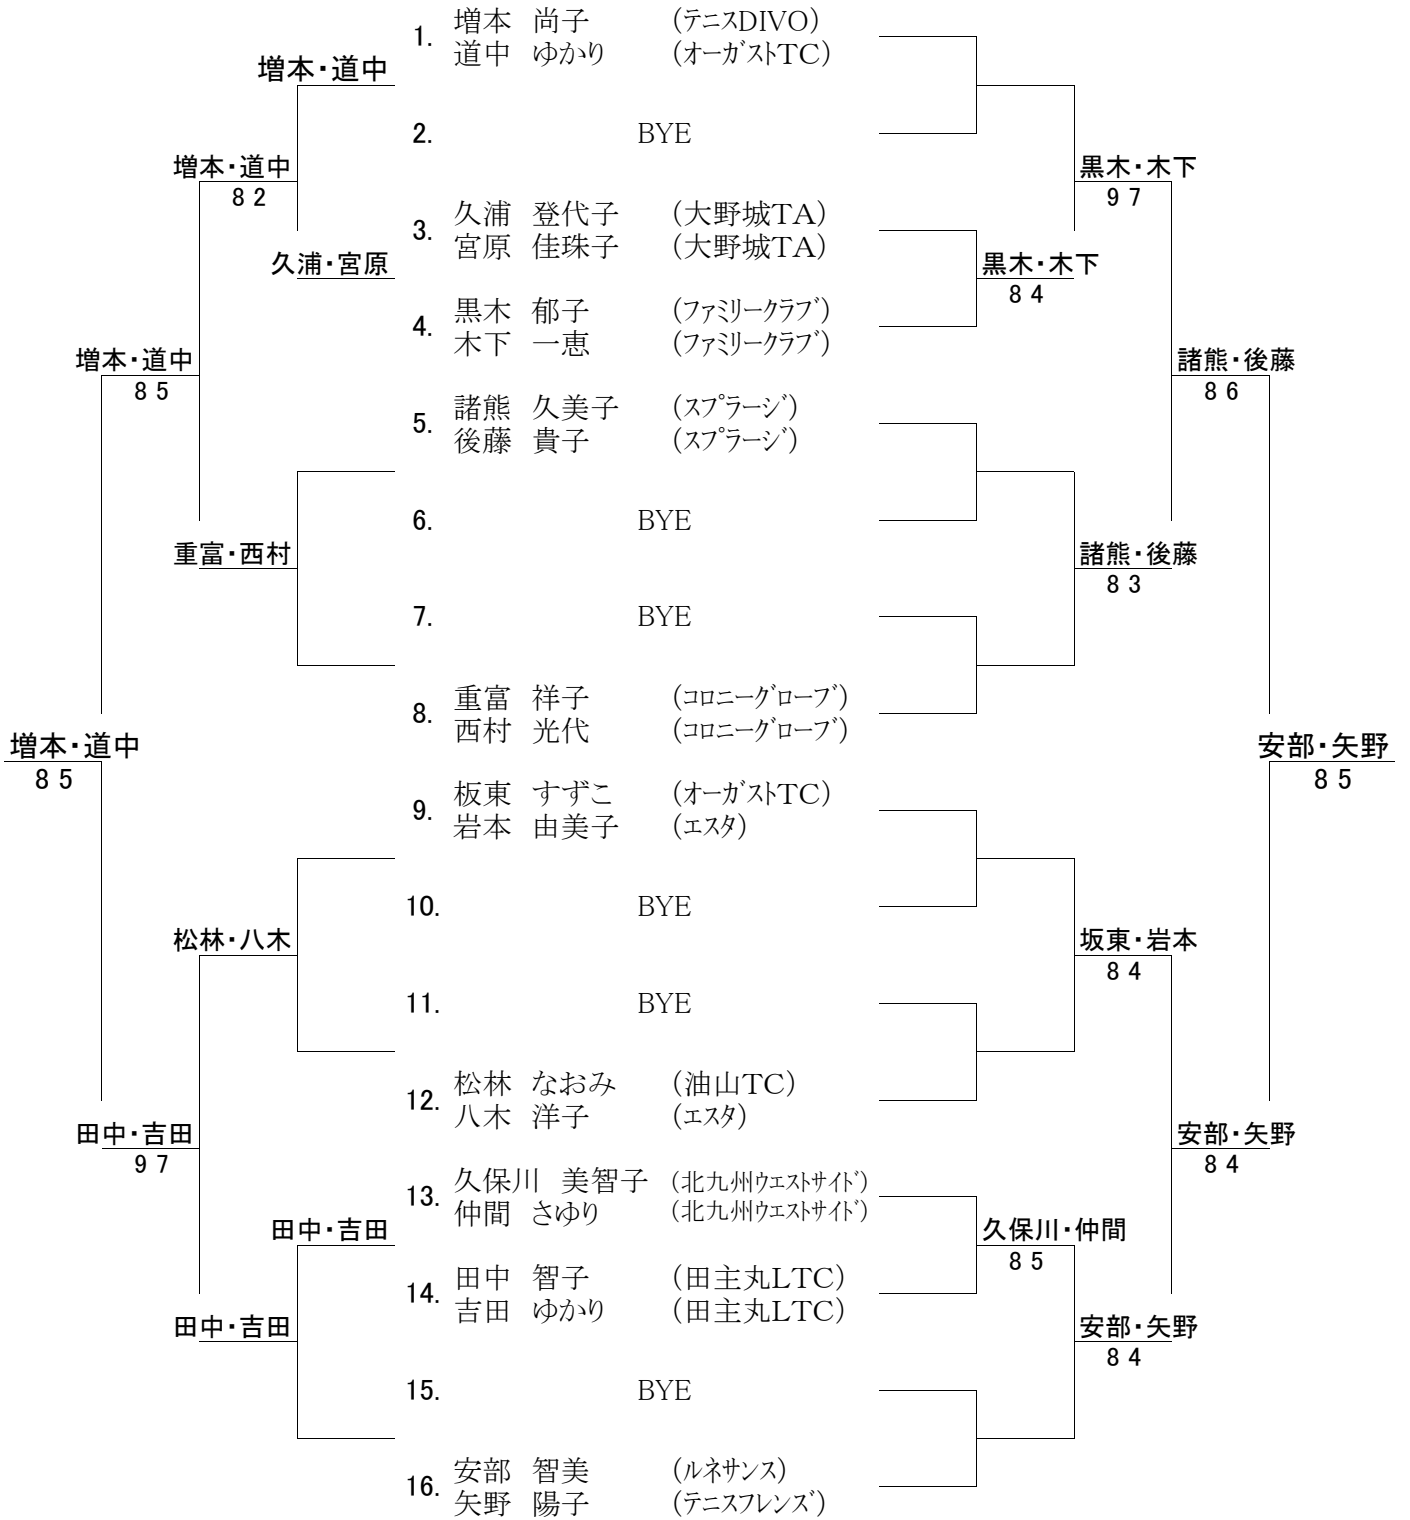

【 45 才 以 上 女 子 】

〈コンソレーション〉

〈メインドロー〉

F SF 1R

1R QF SF F

● 初戦敗者はコンソレに進みます。