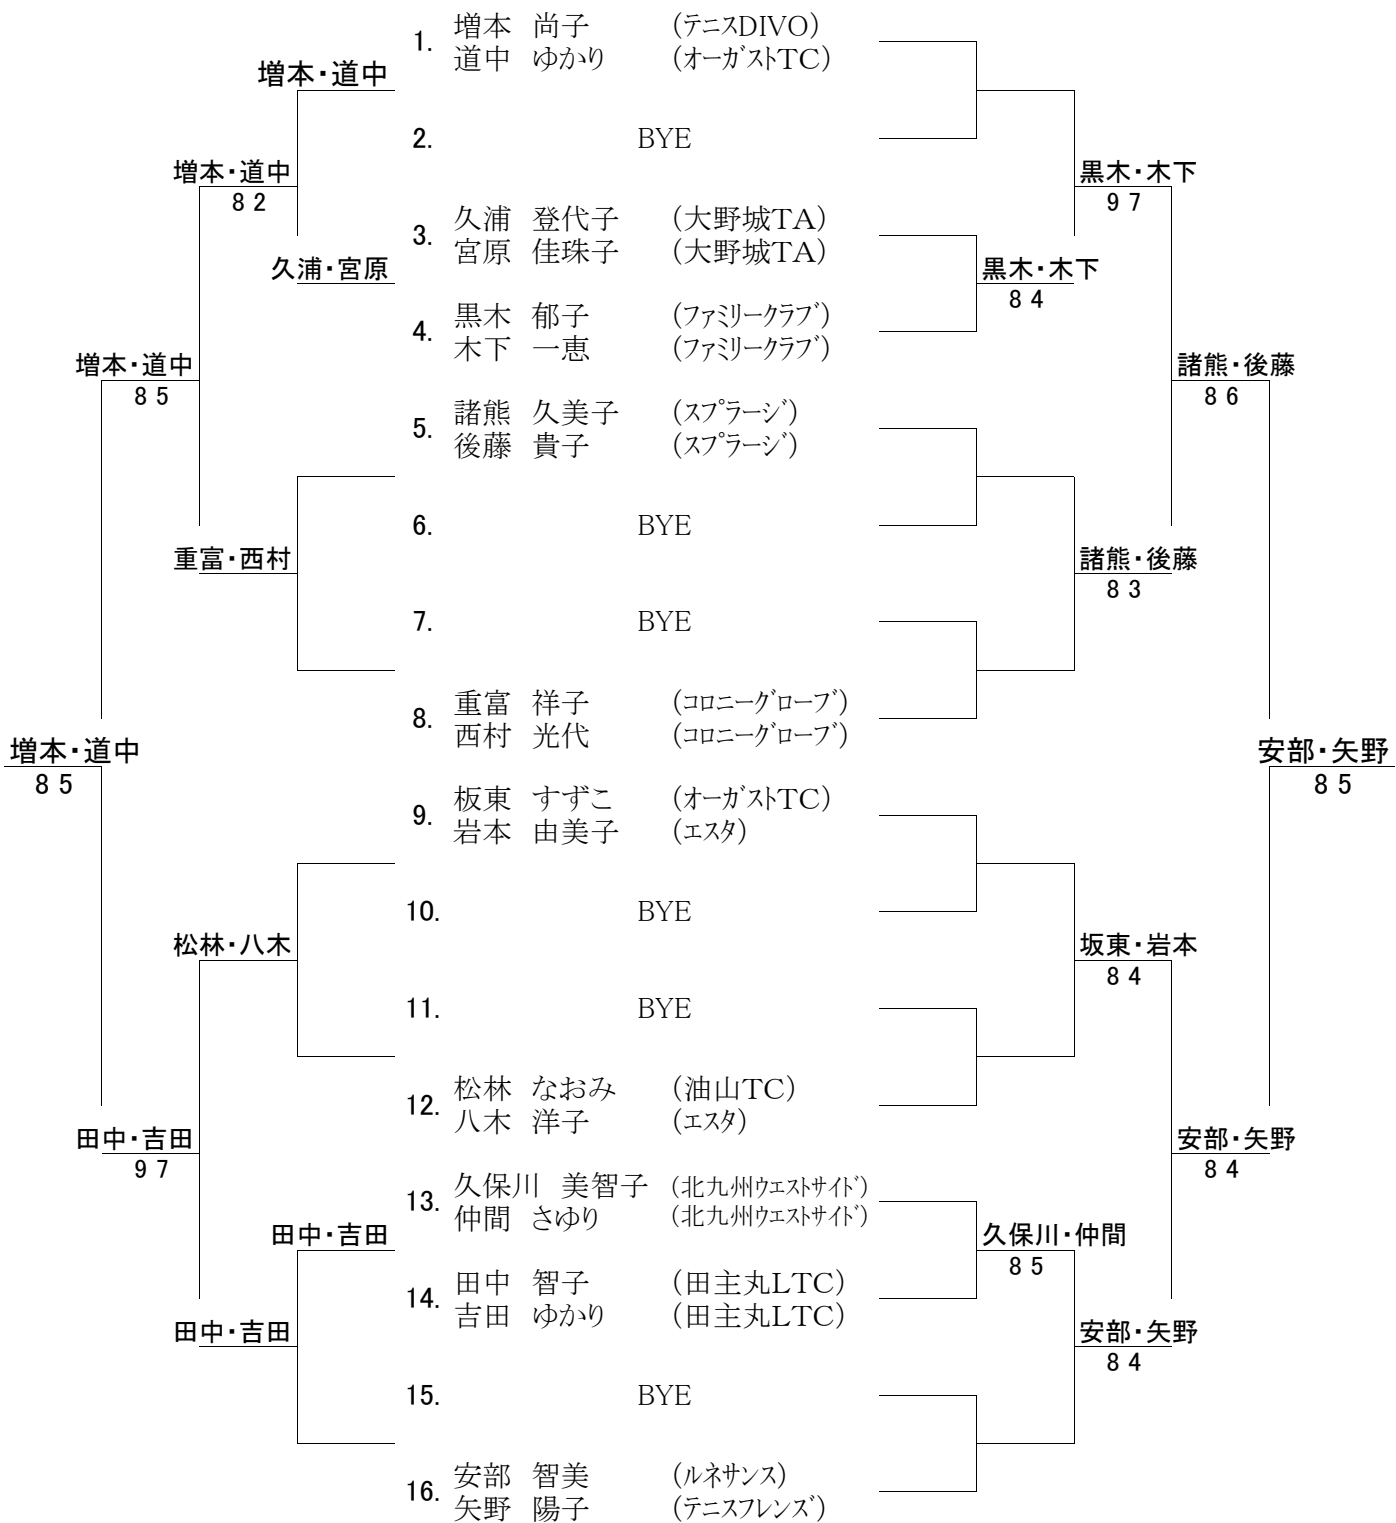

【 45 才 以 上 女 子 】

〈コンソレーション〉

〈メインドロー〉

F SF 1R

1R QF SF F

● 初戦敗者はコンソレに進みます。