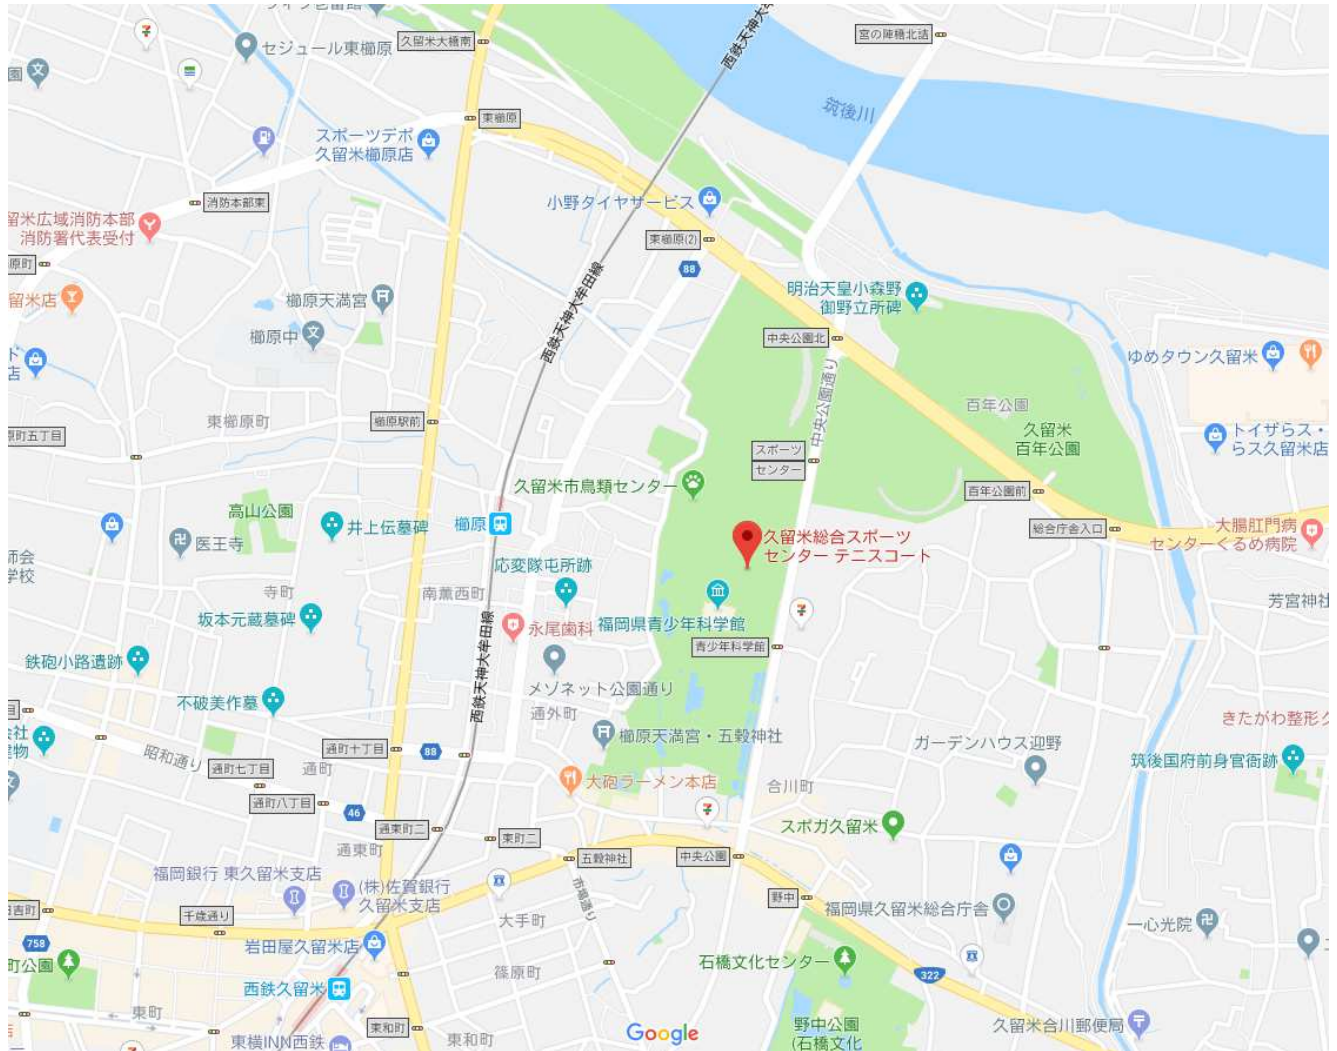

会場案内図 2

会場2【久留米総合スポーツセンターテニスコート】

久留米市東櫛原町 173 TEL0942-34-3530

- ・西鉄久留米駅下車徒歩20分、タクシー5分
- ・西鉄櫛原駅下車徒歩7分
- ・九州自動車道久留米インター下車10分