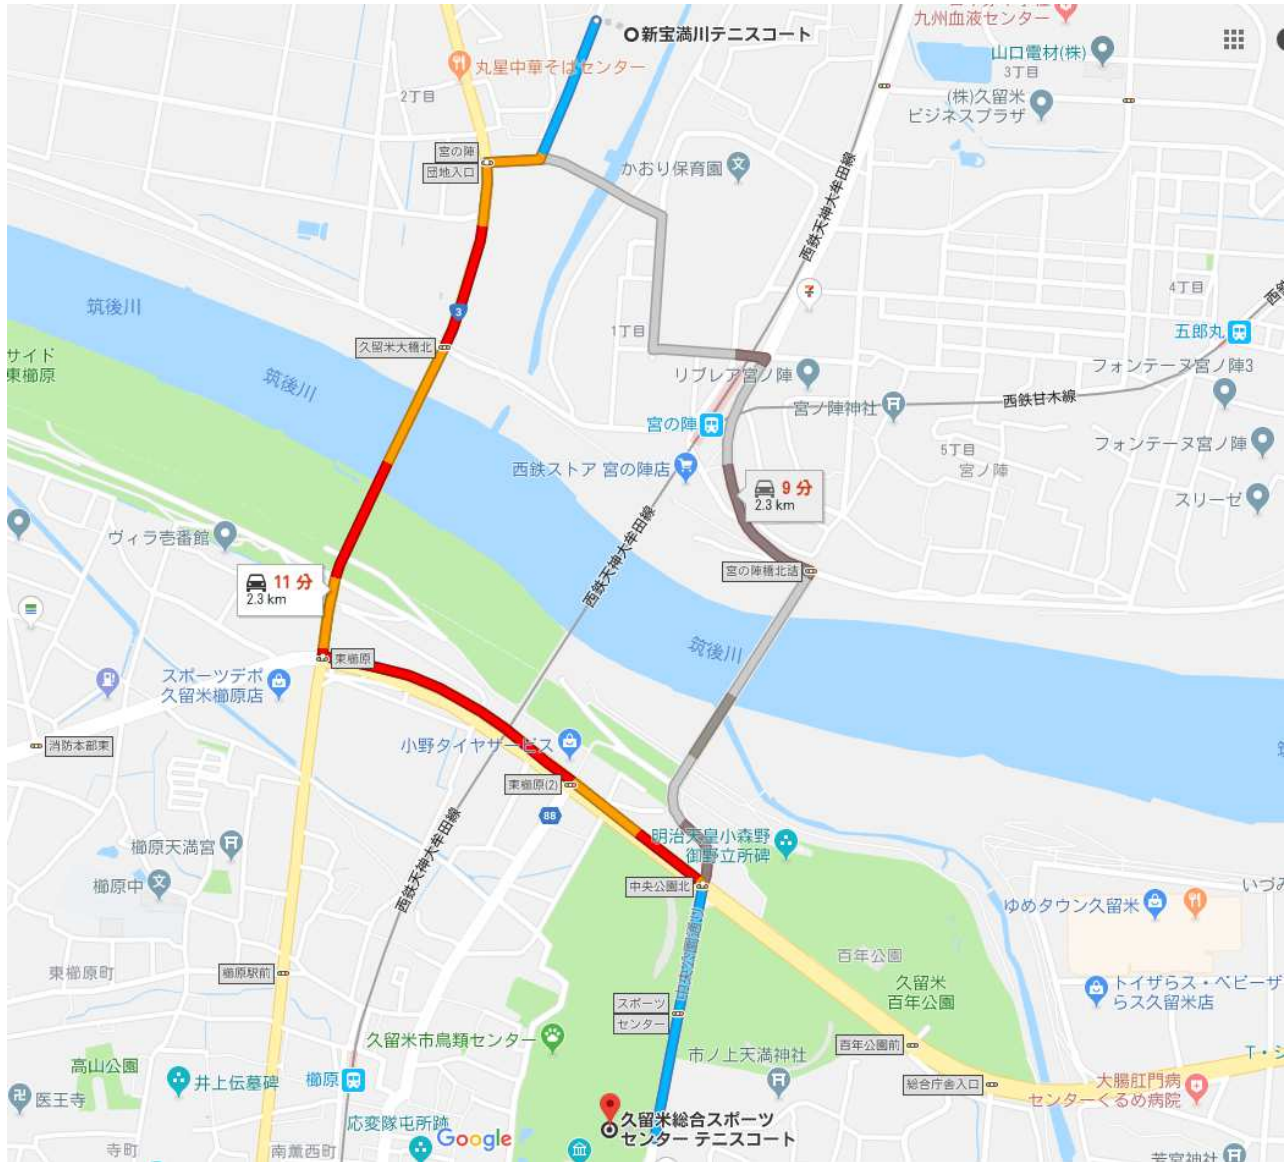

## 会場案内図 2

### 会場2【久留米総合スポーツセンターテニスコート】

久留米市東櫛原町 173 TEL0942-34-3530

- ・西鉄久留米駅下車徒歩20分、タクシー5分
- ・西鉄櫛原駅下車徒歩7分
- ・九州自動車道久留米インター下車10分

会場案内図2-②

久留米総合スポーツセンターテニスコート 近隣駐車場 案内図

開始式終了後、新宝満川地区テニスコートから久留米総合スポーツセンターテニスコートへ移動してください。

## 会場案内図 3

【新宝満川地区テニスコート ⇔ 久留米総合スポーツセンターテニスコート】

両会場は車で 10～15 分