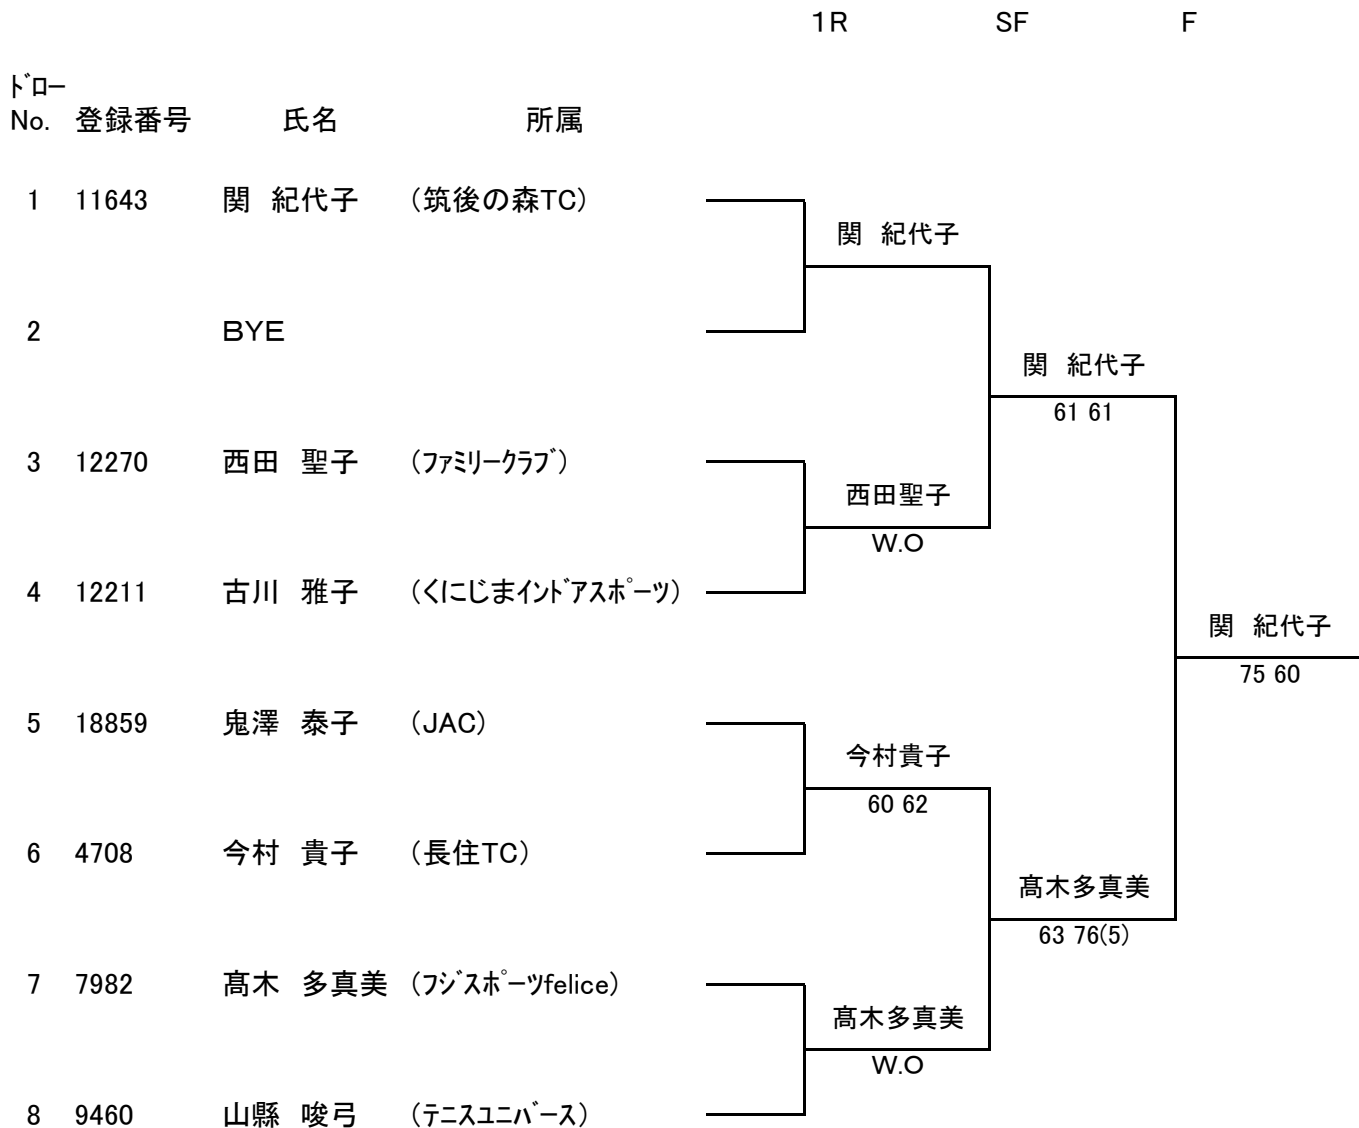

2018福岡県ベテランオープンテニス秋季大会

JOPグレード:E1

女子 55歳以上 シングルス

シード順位

- 1 関 紀代子
- 2 山縣 峻弓