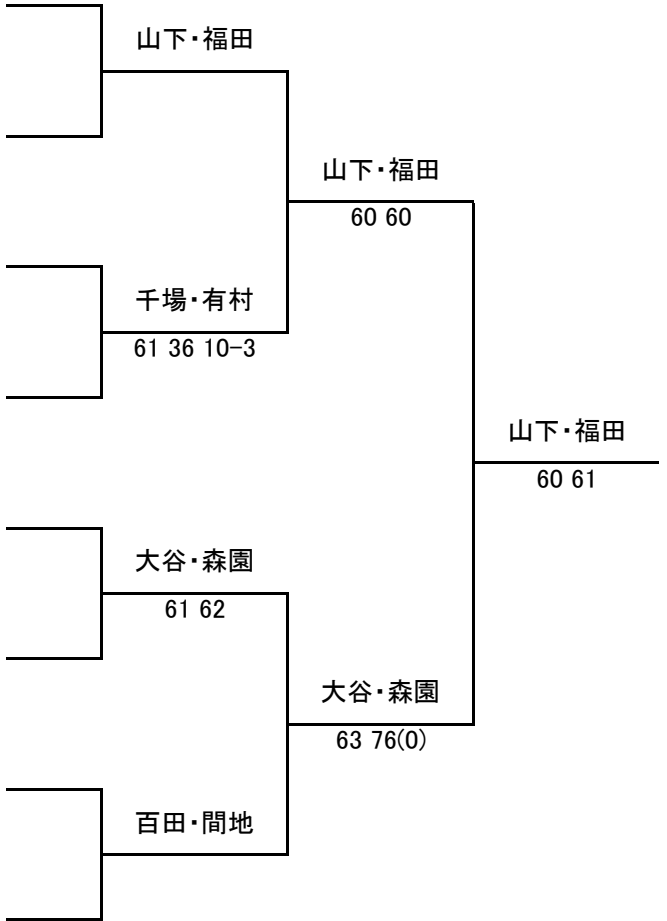

2018福岡県ベテランオープンテニス秋季大会

JOPグレード:E1

女子 60歳以上 ダブルス

1R SF F

トロー

No. 登録番号 氏名 所属

1 1068 山下 佐余子 (油山TC)
1084 福田 実千江 (海の中道M&T)

2 BYE

シード順位

- 1 山下 佐余子
福田 実千江
- 2 百田 栄子
間地 容子