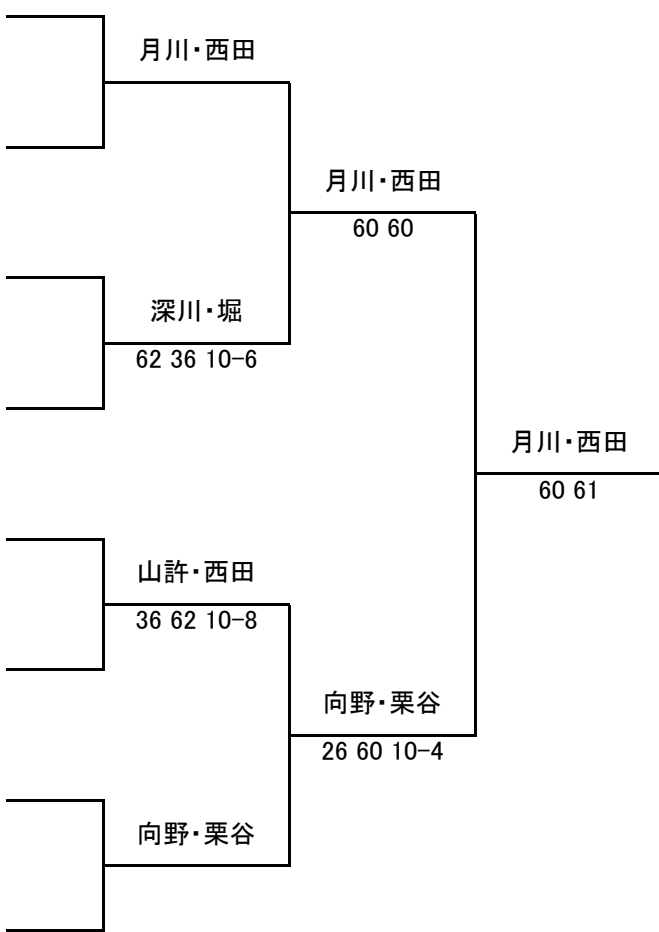

2018福岡県ベテランオープンテニス秋季大会

JOPグレード:E1

女子 65歳以上 ダブルス

1R SF F

トロー

No.	登録番号	氏名	所属
1	1004 1052	月川 律子 西田 幸子	(コロニーグローブ) (ファミリークラブ)
2		BYE	
3	10361 10939	深川 英子 堀 和子	(コロニーグローブ) (ファミリークラブ)
4	18801	古田 加代 黒岩 園子	(ITS九州) (春日市TA)
5	19403	山許 勢子 西田 敬子	(福岡健康TC) (春日市TA)
6		島田 恵美子 山崎 良子	(油山TC) (ITS九州)
7		BYE	
8	775 18917	向野 晴美 栗谷 由美子	(テニスDIVO) (北九州ウエスト)

シード順位

- 1 月川 律子
西田 幸子
- 2 向野 晴美
栗谷 由美子