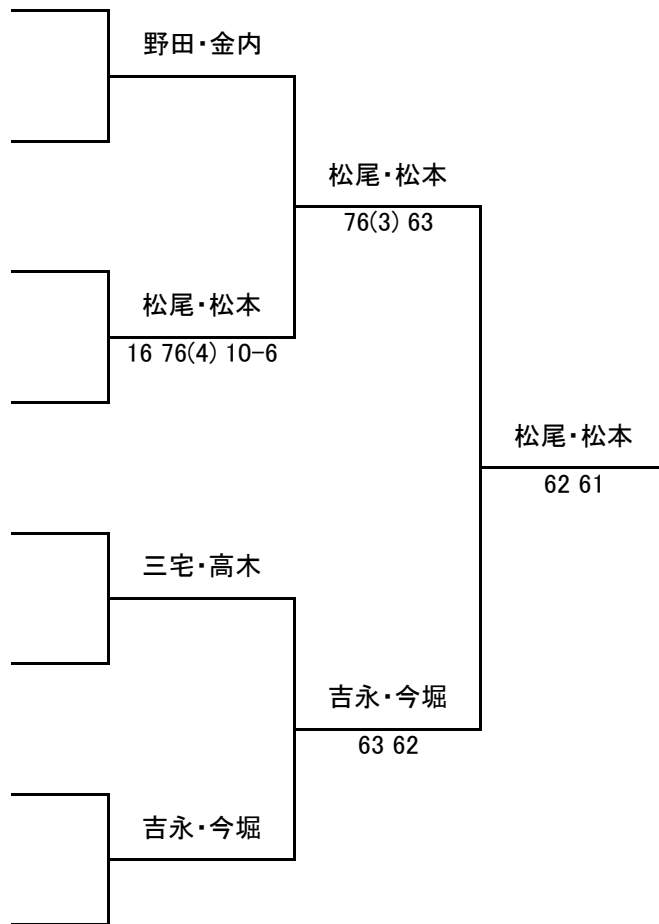

# 2018福岡県ベテランオープンテニス秋季大会

JOPグレード:E1

## 女子 70歳以上 ダブルス

1R SF F

ドロー

No.	登録番号	氏名	所属
1	18944	野田 廣子	(久山TC)
	19213	金内 みつ子	(福岡健康TC)
2		BYE	
3	12263	松尾 幸代	(ITS九州)
	12665	松本 克子	(西福岡TC)
4	11040	松井 博子	(新日鐵住金八幡)
	11386	花浦 満子	(グラスコート佐賀)
5	9222	三宅 紀恵	(油山TC)
	1063	高木 恭子	(長住TC)
6		BYE	
7		BYE	
8	1065	吉永 孝子	(筑紫AMI)
	5125	今堀 早苗	(志免町TA)

シード順位

- 1 野田 廣子  
金内 みつ子
- 2 吉永 孝子  
今堀 早苗