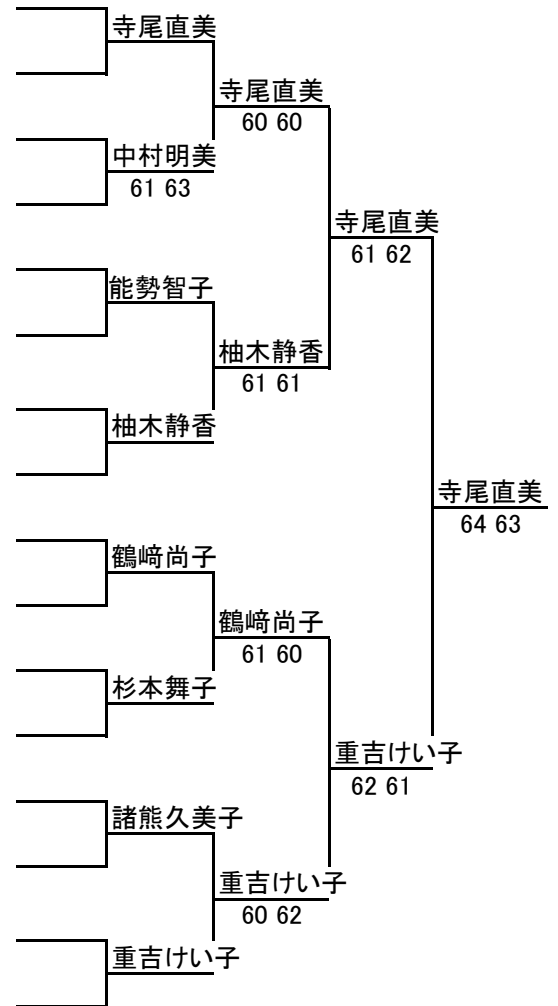

2019福岡県ベテランオープンテニス春季大会

JOPグレード:E1

女子 50歳以上 シングルス

1R 2R SF F

ドロー

No.	登録番号	氏名	所属
1	L0009378	寺尾 直美	(防府グリーンTC)
2		BYE	
3	L0019303	西村 光代	(コロニーグローブ)
4	L0012741	中村 明美	(サステコクラブ)
5	L0011804	能勢 智子	(アイTC)
6		BYE	
7		BYE	
8	L0008839	柚木 静香	(テニスDIVO)
9	L0012115	鶴崎 尚子	(長住TC)
10		BYE	
11		BYE	
12	L0007831	杉本 舞子	(高田馬場シチズンクラブ)
13	L0012797	諸熊 久美子	(スプラージ)
14		BYE	
15		BYE	
16	L0012643	重吉 けい子	(ルネサンス)

シード順位

- 1 寺尾 直美
- 2 重吉 けい子
- 3 杉本 舞子
- 4 能勢 智子