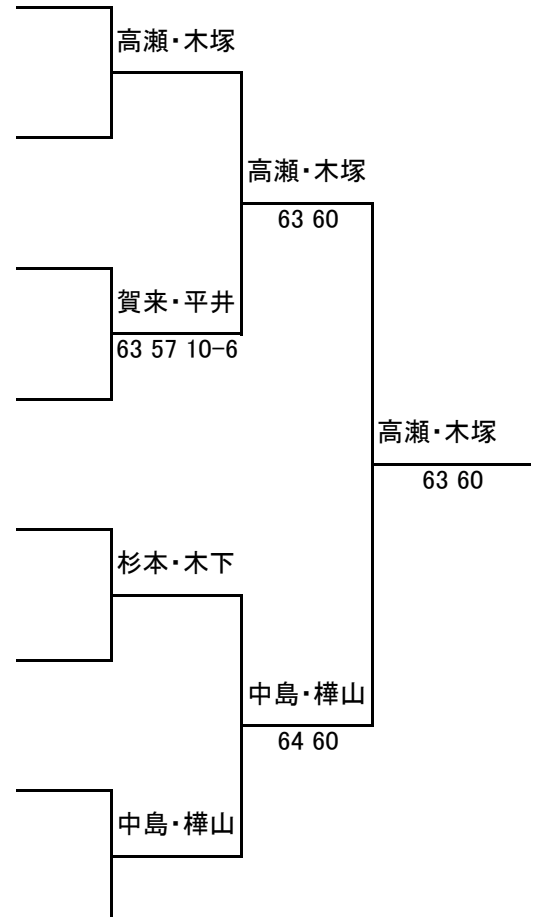

## 男子 60歳以上 ダブルス

1R SF F

ドロー

No. 登録番号 氏名 所属

1 G0001717 高瀬 博明 (筑紫野市TA)

G0017324 木塚 信二 (長住TC)

2 BYE

3 G0001723 賀来 祐輔 (長住TC)

G0016629 樺山 哲郎 (福岡TC)

シード順位

- 1 高瀬 博明
- 木塚 信二
- 2 中島 英治
- 樺山 哲郎