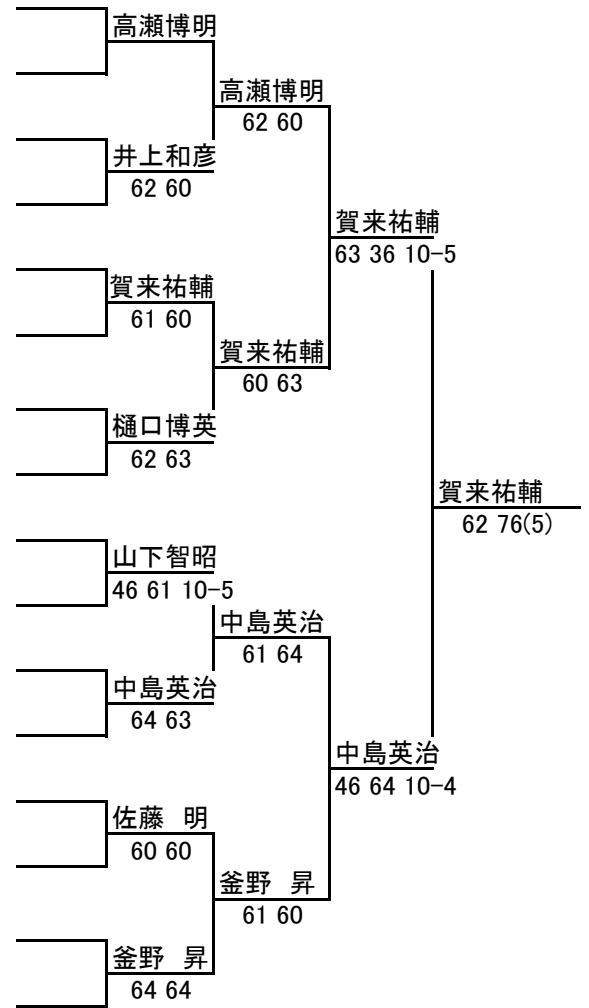

2019福岡県ベテランオープンテニス春季大会

JOPグレード:E1

男子 60歳以上 シングルス

1R 2R SF F

ドロー

No.	登録番号	氏名	所属
1	G0001717	高瀬 博明	(筑紫野市TA)
2		BYE	
3	G0015544	副島 悟	(コロニーグローブ)
4	G0022329	井上 和彦	(ブライトテニスセンター)
5	G0001723	賀来 祐輔	(長住TC)
6	G0001650	千々和 秀二	(グランディールTC)
7	G0001380	樋口 博英	(久留米ロイヤルTC)
8	G0020937	安波 昭一郎	(オレンジヒルTC)
9	G0016545	山下 智昭	(500TC)
10	G0022971	中山 不可志	(FKTC)
11	G0013750	中島 英治	(九大筑紫)
12	G0022313	眞崎 利通	(佐賀グリーンTC)
13	G0022853	佐藤 明	(ブライトテニスセンター)
14		吉田 繁美	(筑紫野市TA)
15	G0017324	木塚 信二	(長住TC)
16	G0006564	釜野 昇	(アキラITC)

シード順位

- 1 高瀬 博明
- 2 釜野 昇
- 3 賀来 祐輔
- 4 眞崎 利通