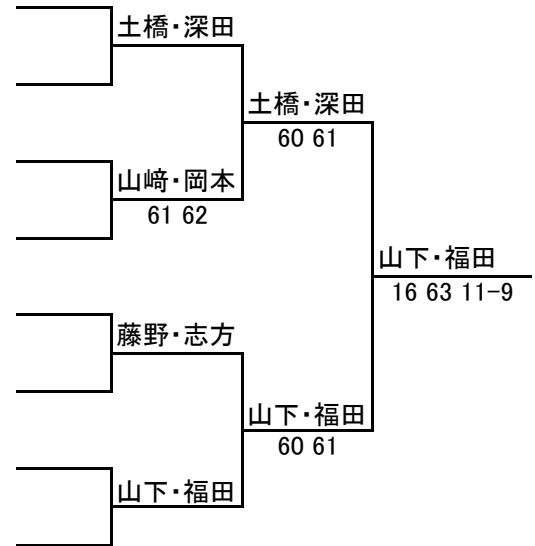

2019福岡県ベテランオープンテニス春季大会

JOPグレード:E1

女子 60歳以上 ダブルス

1R SF F

トロー

No.	登録番号	氏名	所属
1	L0003767	土橋 雅子	(フォーライフ)
	L0002671	深田 三枝子	(足立ガーデンTS)
2		BYE	
3	L0018896	百田 栄子	(コロニーグローブ)
	L0019056	間地 容子	(フォーライフ)
4	L0005985	山崎 陽子	(古賀市TA)
	L0002327	岡本 和代	(筑後の森TC)
5	L0007475	藤野 好美	(ファミリークラブ)
		志方 通子	(ITS九州)
6		BYE	
7		BYE	
8	L0001068	山下 佐余子	(油山TC)
	L0001084	福田 実千江	(海の中道M&T)

シード順位

- 1 土橋 雅子
深田 三枝子
- 2 山下 佐余子
福田 実千江