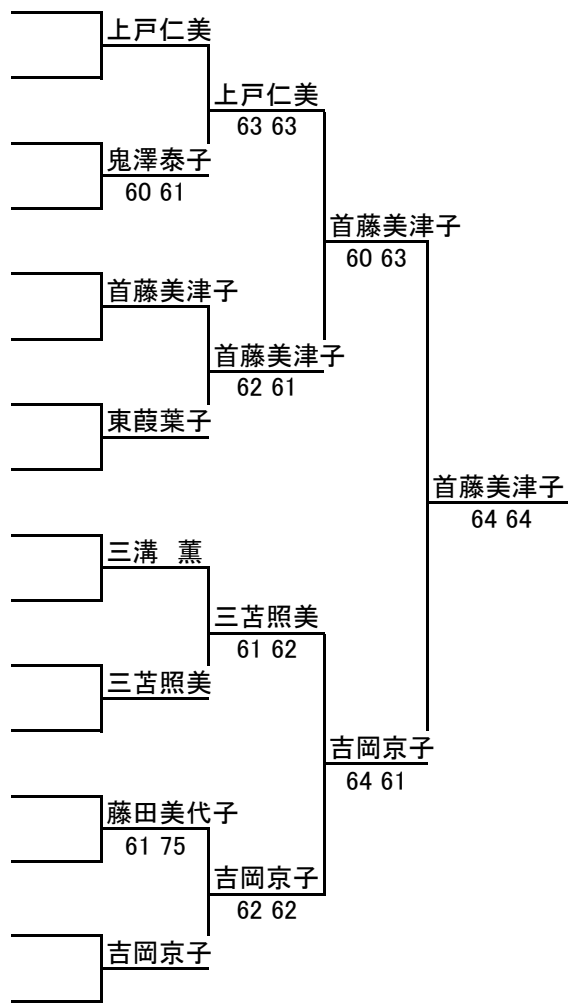

2019福岡県ベテランオープンテニス春季大会

JOPグレード:E1

女子 60歳以上 シングルス

1R 2R SF F

ドロー

No.	登録番号	氏名	所属
1	L0007315	上戸 仁美	(小江原NT TC)
2		BYE	
3	L0010204	安部 敬子	(北九州TC)
4	L0018859	鬼澤 泰子	(JAC)
5	L0010670	首藤 美津子	(北九州TC)
6		BYE	
7		BYE	
8	L0004448	東葭 葉子	(目黒TC)
9	L0009040	三溝 薫	(ファミリーC)
10		BYE	
11		BYE	
12	L0003919	三苫 照美	(筑紫AMI)
13	L0003212	藤田 美代子	(若久TC)
14		西岡 紀子	(ファミリークラブ)
15		BYE	
16	L0012666	吉岡 京子	(彦根グリーンTC)

シード順位

- 1 上戸 仁美
- 2 吉岡 京子
- 3 首藤 美津子
- 4 三苫 照美