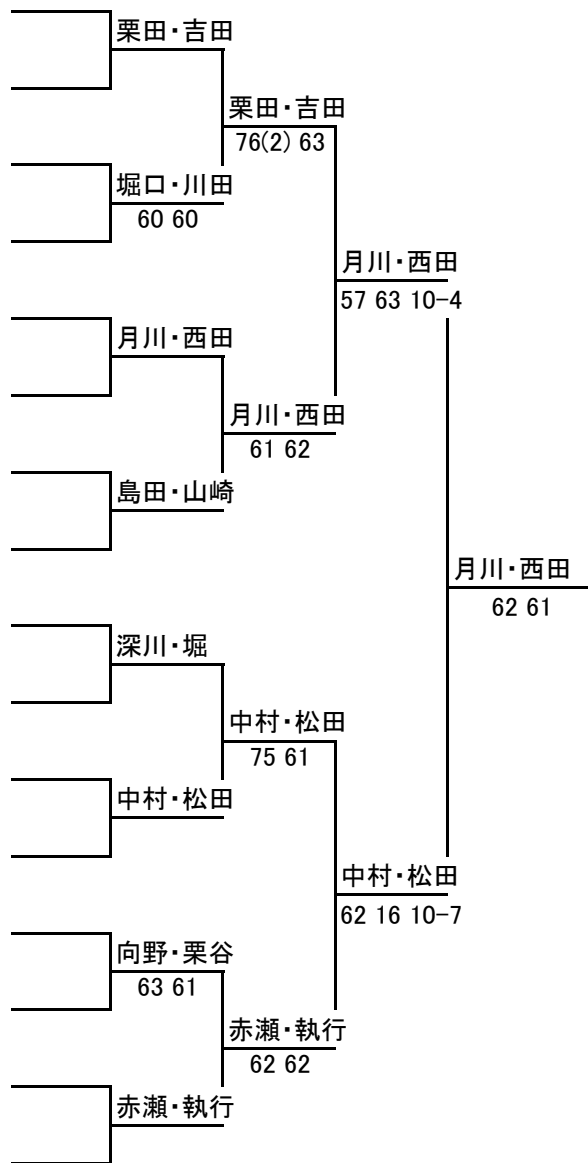

2019福岡県ベテランオープンテニス春季大会

JOPグレード:E1

女子 65歳以上 ダブルス

1R 2R SF F

ドロー

No.	登録番号	氏名	所属
1	L0001105	栗田 恵子	(杜の宮TC)
	L0001108	吉田 節子	(フォーライフ)
2		BYE	
3	L0005064	堀口 雅恵	(北九州ウエスト)
	L0001896	川田 洋子	(足立ガーデンTS)
4	L0012021	山元 友子	(クラブハウスイワキ)
	L0019403	山許 勢子	(FKTC)
5	L0001004	月川 律子	(コロニーグローブ)
	L0001052	西田 幸子	(ファミリークラブ)
6		BYE	
7		BYE	
8		島田 恵美子	(油山TC)
		山崎 良子	(ITS九州)
9	L0010361	深川 英子	(コロニーグローブ)
	L0010939	堀 和子	(ファミリークラブ)
10		BYE	
11		BYE	
12	L0005086	中村 福代	(油山TC)
	L0001138	松田 愛子	(FKTC)
13	L0000775	向野 晴美	(テニスDIVO)
	L0018917	栗谷 由美子	(北九州ウエスト)
14	L0009642	千場 みどり	(若久TC)
	L0004679	有村 成子	(大野城TA)
15		BYE	
16	L0005917	赤瀬 みや子	(ファミリークラブ)
	L0018523	執行 寿子	(春日市TA)

シード順位

- 1 栗田 恵子
吉田 節子
- 2 赤瀬 みや子
執行 寿子
- 3 月川 律子
西田 幸子
- 4 中村 福代
松田 愛子