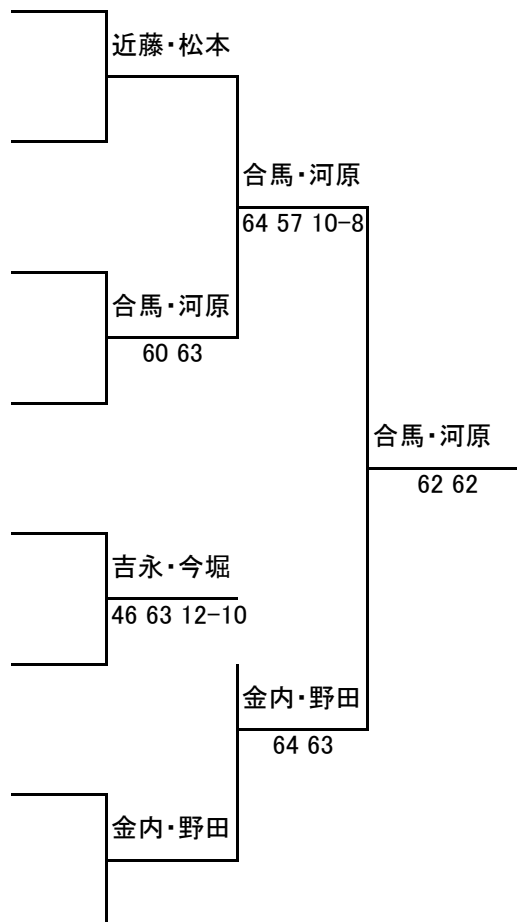

# 2019福岡県ベテランオープンテニス春季大会

JOPグレード:E1

## 女子 70 歳以上 ダブルス

1R SF F

ドロー

No.	登録番号	氏名	所属
1	L001112	近藤 茂代	(小倉LTC)
	L0012665	松本 克子	(西福岡TC)
2		BYE	
3	L0009222	三宅 紀恵	(油山TC)
		西田 敬子	(春日市TA)
4	L0003211	合馬 晶子	(オーガストTC)
	L0018639	河原 孝子	(北九州ウエスト)
5	L0001065	吉永 孝子	(筑紫AMI)
	L0005125	今堀 早苗	(志免町TA)
6	L0011040	松井 博子	(新日鉄住金八幡)
	L0011386	花浦 満子	(グラスコート佐賀)
7		BYE	
8	L0019213	金内 みつ子	(ルネサンス)
	L0018944	野田 廣子	(久山TC)

### シード順位

- 1 近藤 茂代
- 松本 克子
- 2 金内 みつ子
- 野田 廣子