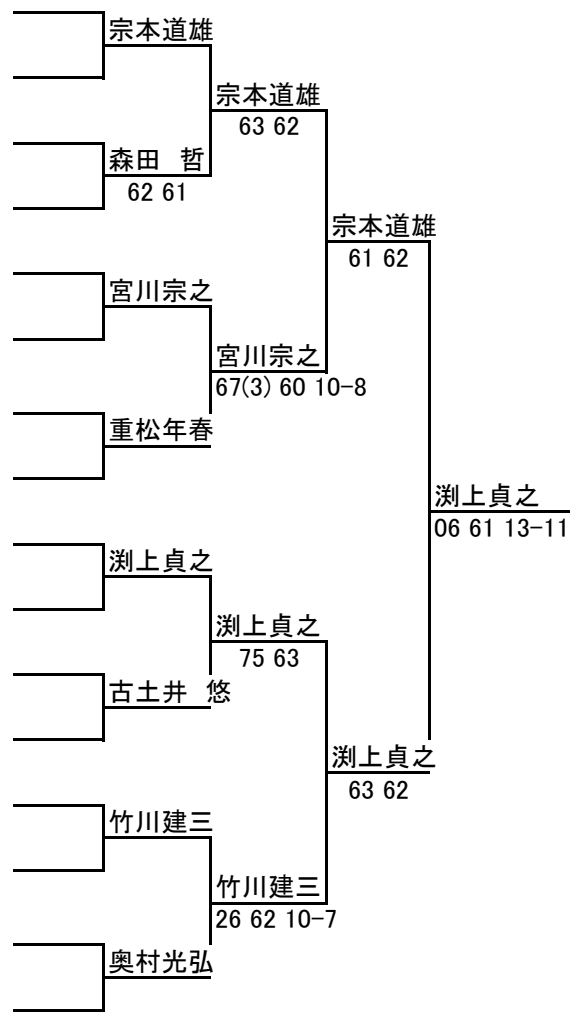

2019福岡県ベテランオープンテニス春季大会 JOPグレード:E1

男子 75 歳以上 シングルス

1R 2R SF F

ドロー

No. 登録番号 氏名 所属

1	G0019648	宗本 道雄	(宗像市TA)
2		BYE	
3	G0019141	信末 浩明	(長住TC)
4	G0014245	森田 哲	(木陽会)
5	G0003021	宮川 宗之	(木陽会)
6		BYE	
7		BYE	
8	G0021997	重松 年春	(宗像市TA)
9	G0001793	淵上 貞之	(木陽会)
10		BYE	
11		BYE	
12	G0013059	古土井 悠	(西条ロイヤルTC)
13	G0019054	竹川 建三	(木陽会)
14		BYE	
15		BYE	
16	G0011304	奥村 光弘	(歌浦TC)

シード順位

- 1 宗本 道雄
- 2 奥村 光弘
- 3 宮川 宗之
- 4 古土井 悠