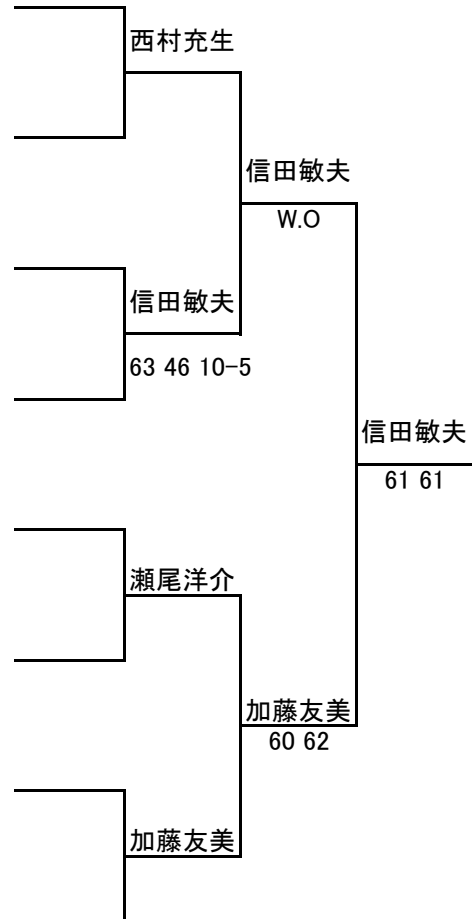

2019福岡県ベテランオープンテニス春季大会

JOPグレード:E1

男子 80歳以上 シングルス

1R SF F

ドロー

No. 登録番号 氏名 所属

1 G0001799 西村 充生 (長住TC)

2 BYE

3 G0015230 信田 敏夫 (ルーセントTC熊本)

4 G0001754 浜田 実加 (佐世保重工業)

5 瀬尾 洋介 (長住TC)

6 BYE

7 BYE

8 G0001777 加藤 友美 (チームクレパス)

シード順位

1 西村 充生