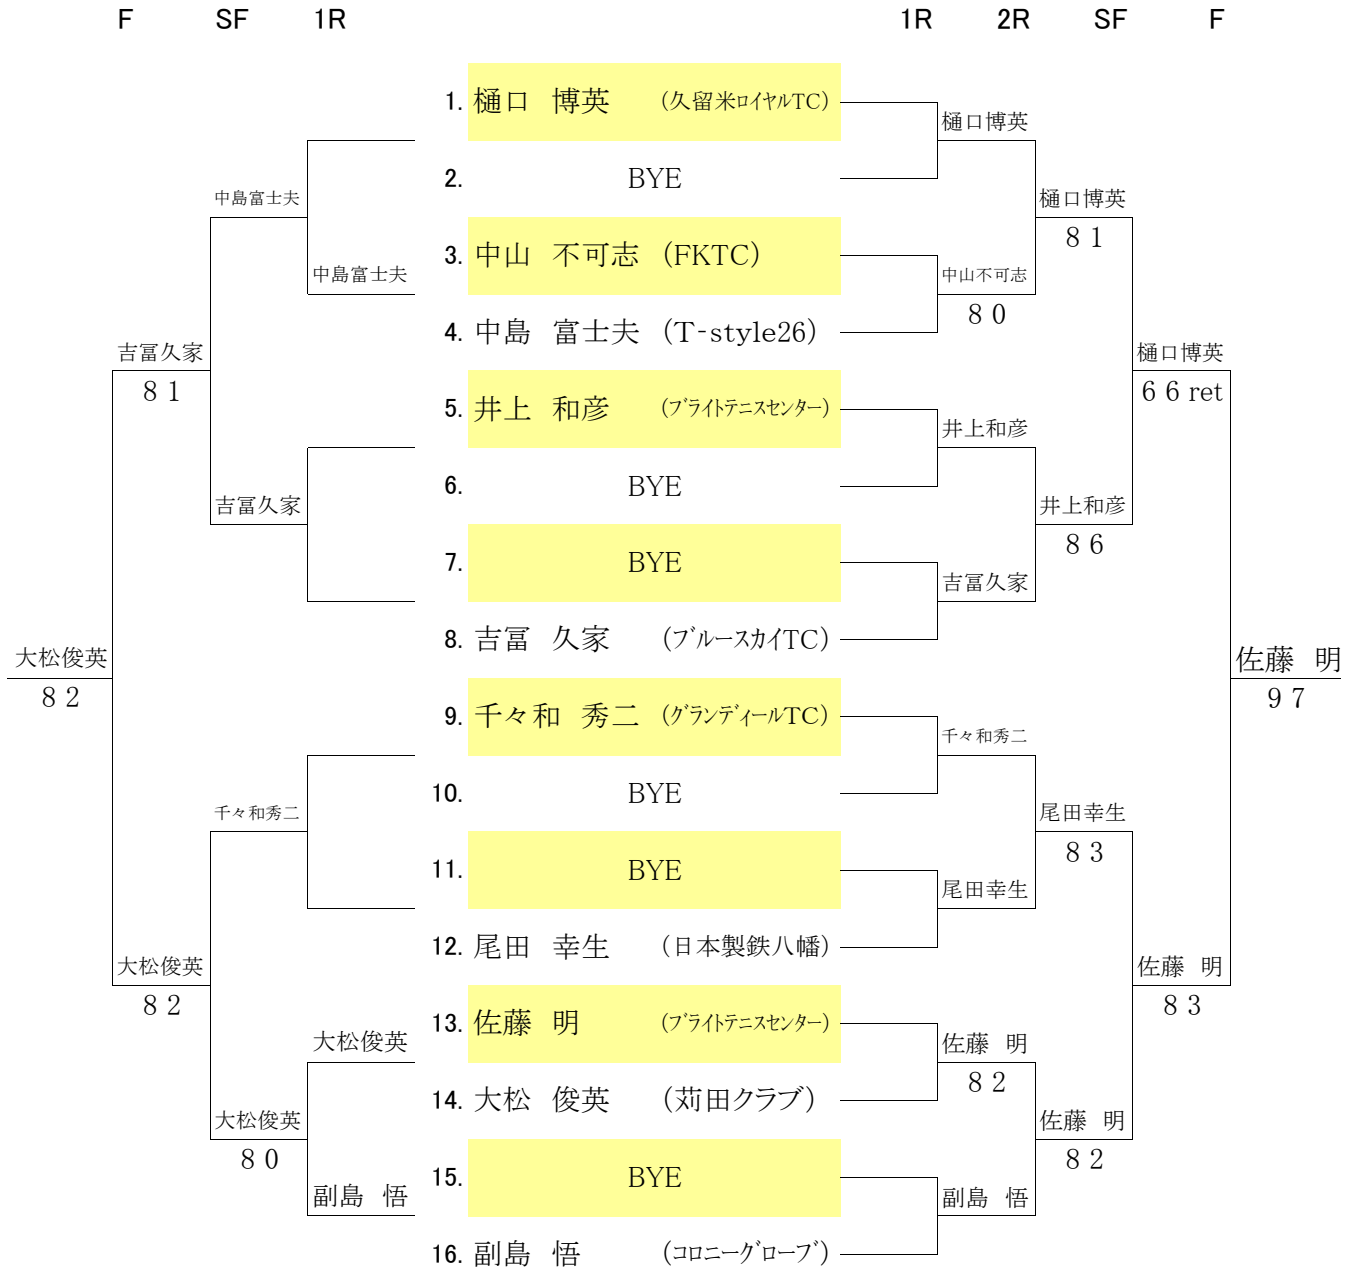

《 60才以上男子シングルス 》

(コンソレーション)

(メインドロー)

シード順位

1. 樋口 博英
2. 副島 悟
3. 井上 和彦
4. 尾田 幸生

※初戦敗者はコンソレへ進みます

(3位決定戦)