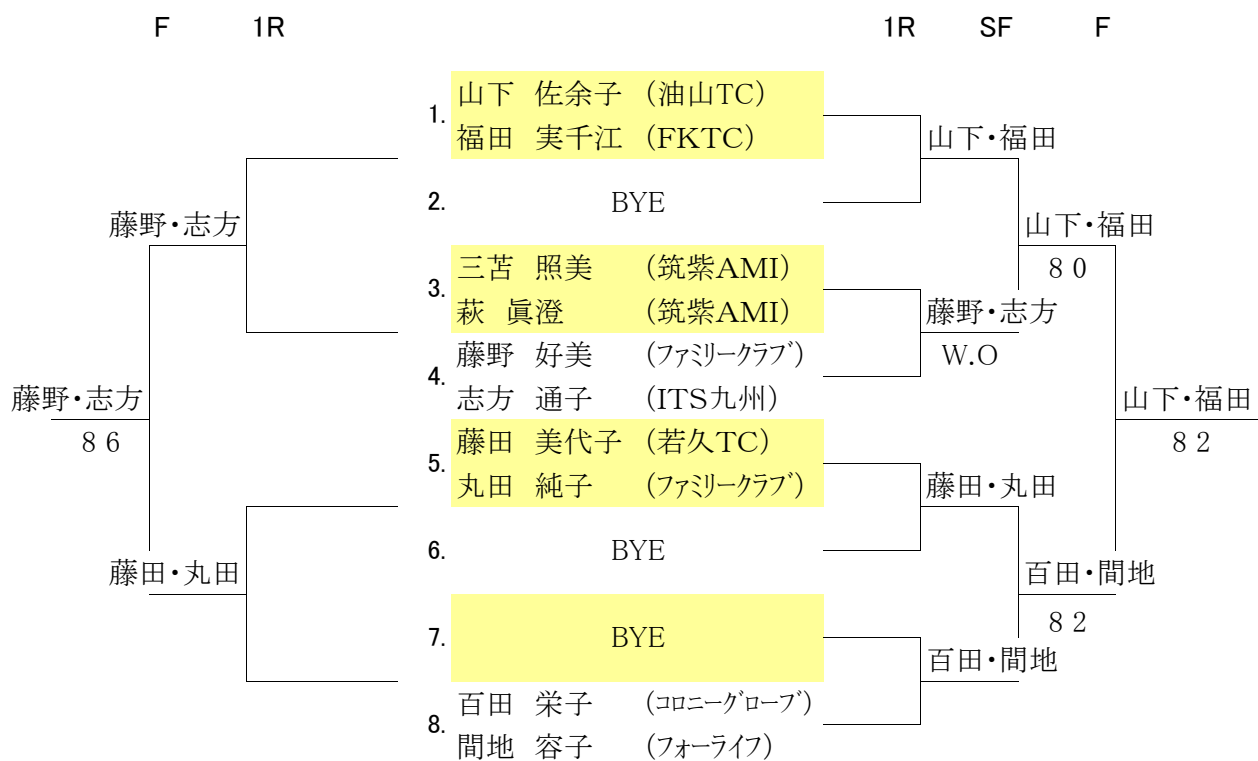

《 60才以上女子ダブルス 》

(コンソレーション)

(メインドロー)

シード順位

1. 山下佐余子・福田実千江
2. 百田栄子・間地容子

※初戦敗者はコンソレへ進みます