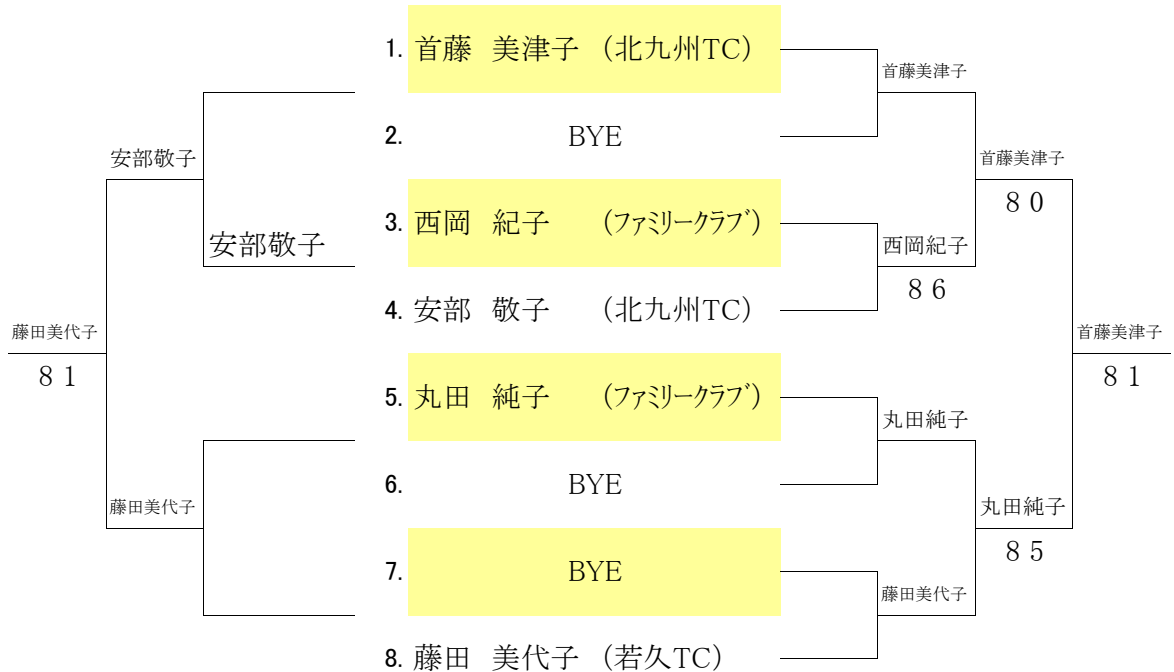

《 60才以上女子シングルス 》

(コンソレーション)

F 1R

(メインドロー)

1R SF F

シード順位

1. 首藤 美津子
2. 藤田 美代子

※初戦敗者はコンソレへ進みます