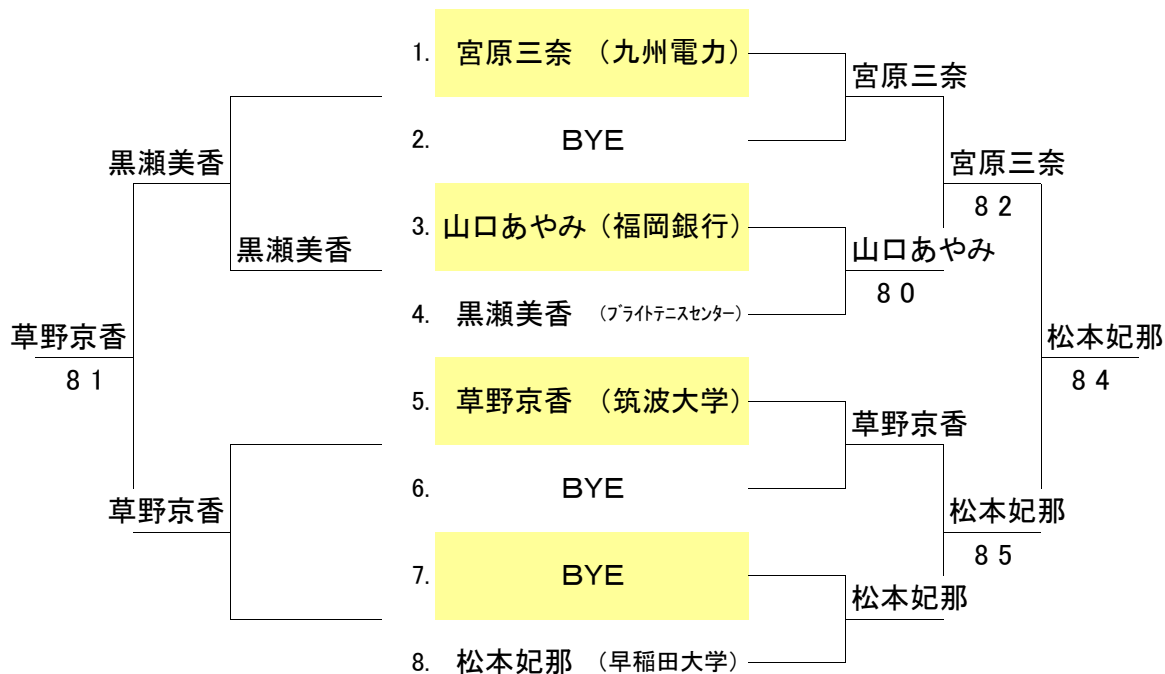

# 《 一般女子シングルス 》

(コンソレーション)

F 1R

(メインドロー)

1R SF F

## シード順位

1. 宮原 三奈
2. 松本 妃那

※初戦敗者はコンソレへ進みます

## (3位決定戦)

F