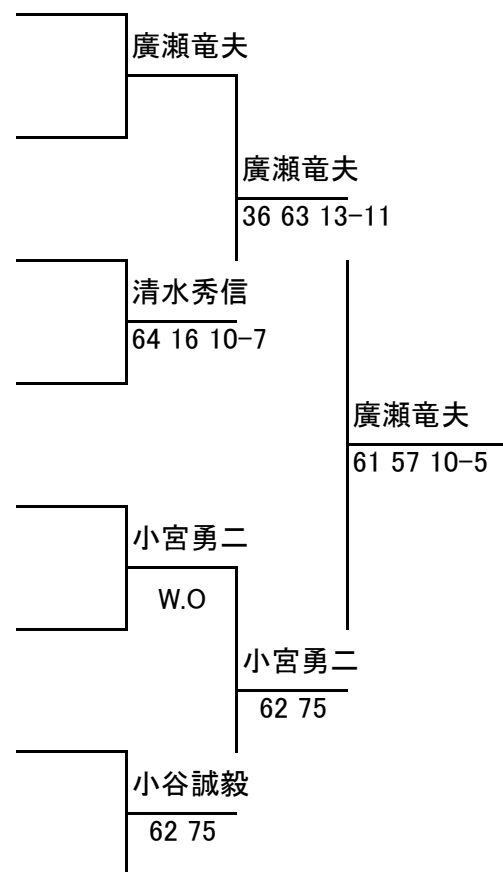

# 第18回福岡県ベテランオープンテニス選手権大会

JOPグレード:E1

## 男子 55歳以上 シングルス

1R SF F

シード	No.	登録番号	氏名	所属
1	1	G18984	廣瀬 竜夫	エスタインドアステージ
	2		BYE	
	3	G22868	松本 泰則	四電ビジネス
	4	G01636	清水 秀信	小倉ローンテニスクラブ
	5	G23199	赤星 宗徳	レッドブル
	6	-	小宮 勇二	長住テニスクラブ
	7	G20093	徳弘 憲司	人吉市テニス協会
2	8	G22784	小谷 誠毅	しまなみテニスクラブ