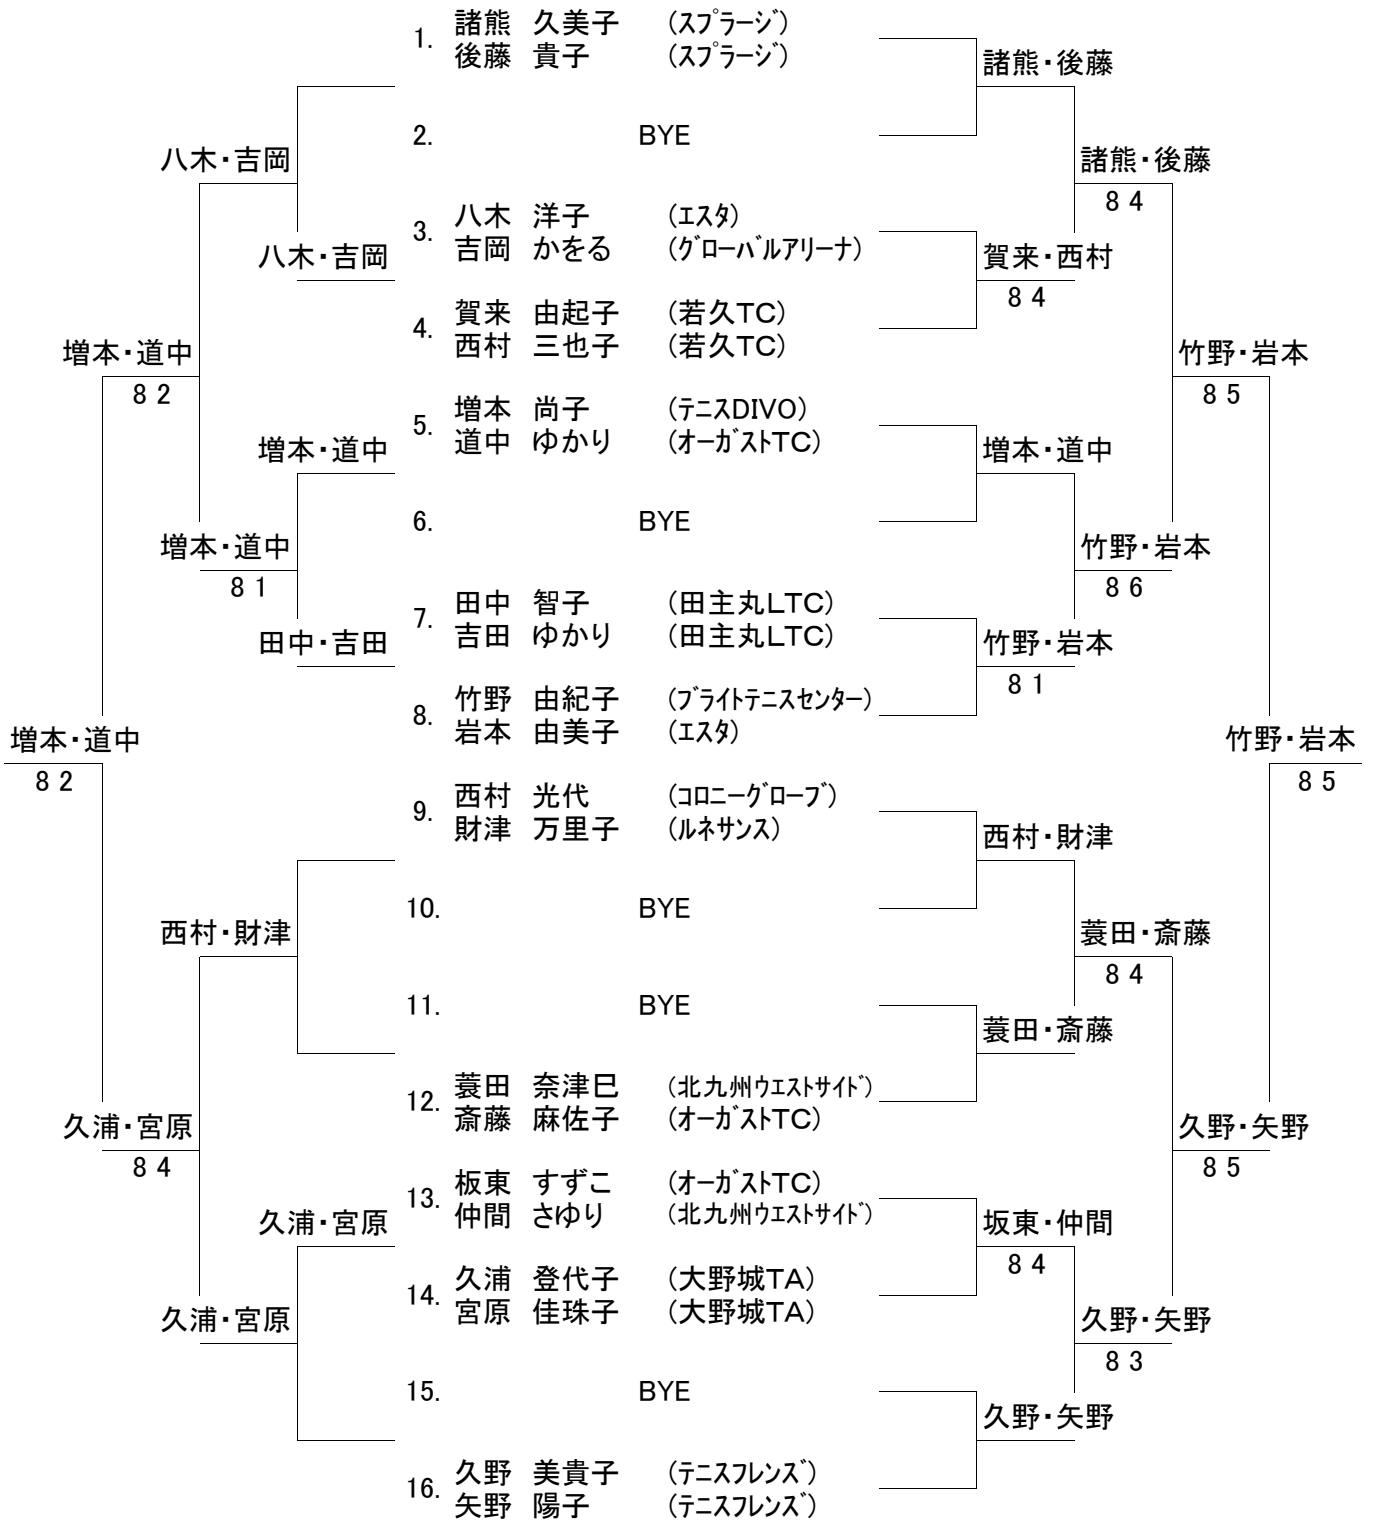

【 45 才 以 上 女 子 】

〈コンソレーション〉

F SF 1R

〈メインドロー〉

1R QF SF F

● 初戦敗者はコンソレに進みます。