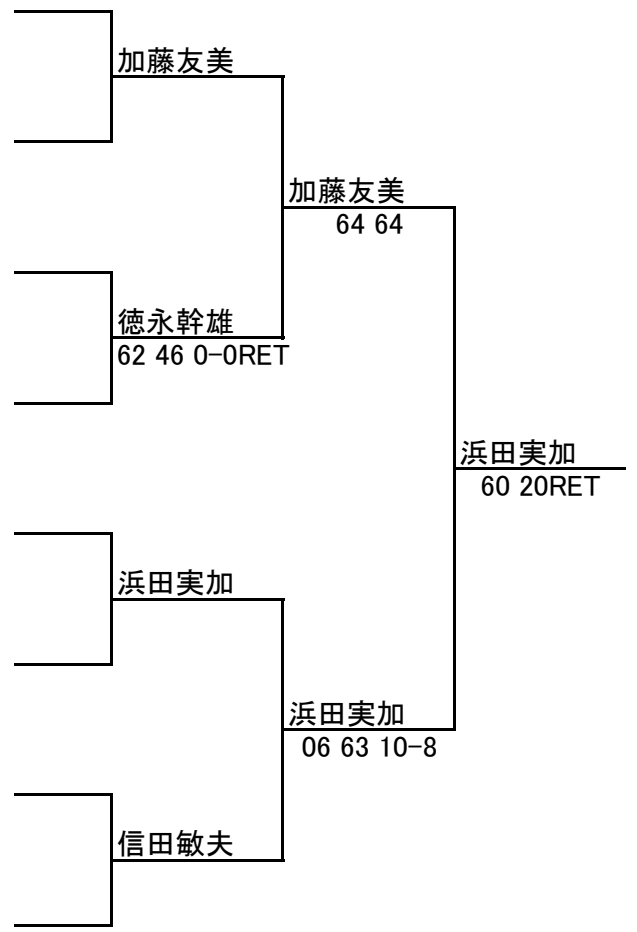

# 2019福岡県ベテランオープンテニス秋季大会

JOPグレード: E1

## 男子 80歳以上 シングルス

1R SF F

ドロ-

No. 登録番号 氏名 所属

1 G0001777 加藤 友美 (チームクレパス)

2 BYE

3 G0022295 田中 芳文 (キリンクラブ)

4 G0001773 徳永 幹雄 (九大筑紫)

5 G0001754 浜田 実加 (佐世保重工業硬式庭球部)

6 BYE

7 BYE

8 G0015230 信田 敏夫 (ルーセントTC熊本)

シード順位

- 1 加藤 友美
- 2 信田 敏夫