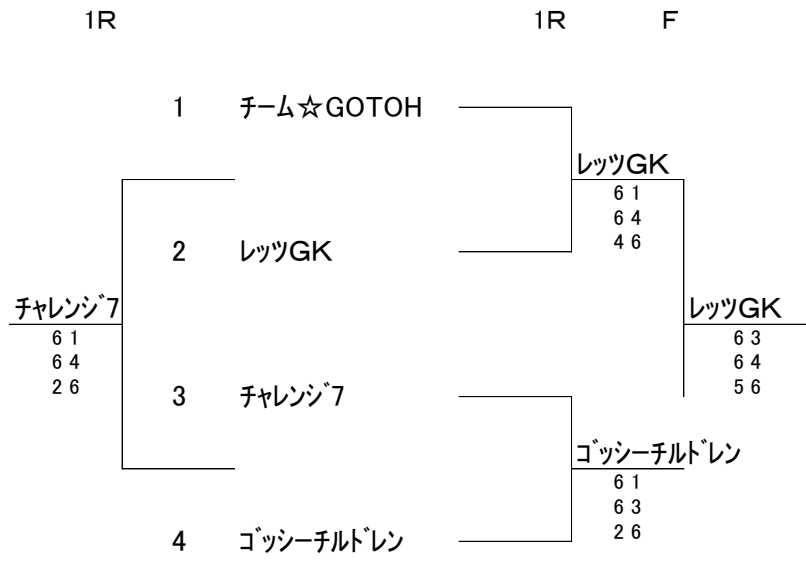

《 予選トーナメント 》

Gパート