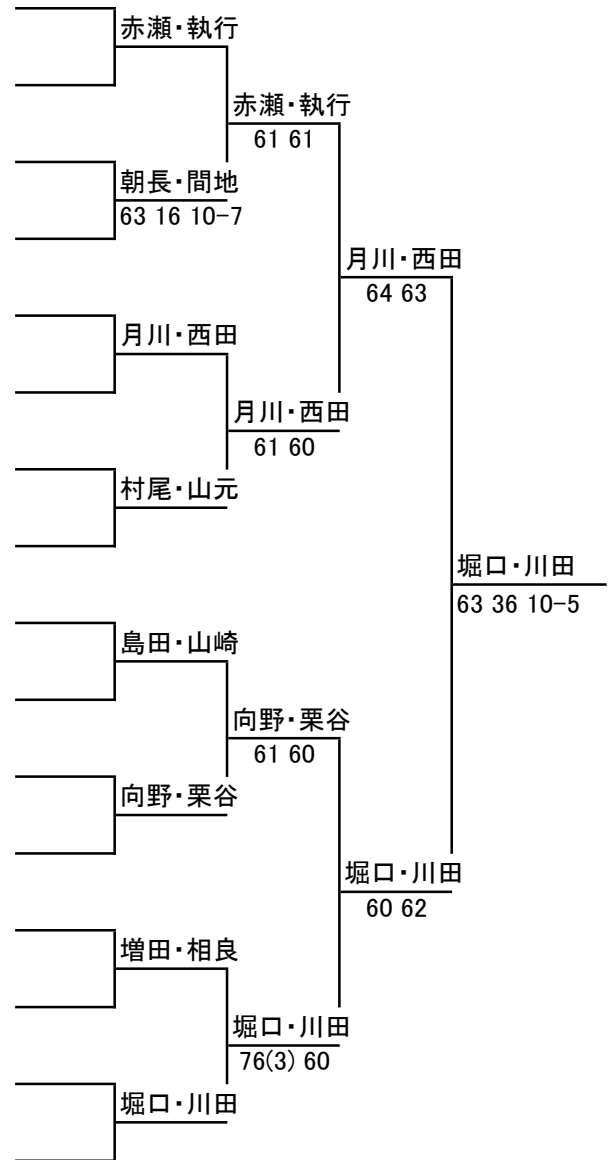

# 2020福岡県ベテランオープンテニス春季大会

JOPグレード:E1

## 女子 65歳以上 ダブルス

1R 2R SF F

ドロー

No.	登録番号	氏名	所属
1	L0005917	赤瀬 みや子	(ファミリークラブ)
	L0018523	執行 寿子	(春日市TA)
2		BYE	
3	L0010646	朝長 喜美子	(九州国際TC)
	L0019056	間地 容子	(フォーライフ)
4	L0010012	北城 青子	(筑紫AMI)
	申請中	青木 恵美子	(ITS九州)
5	L0001004	月川 律子	(コロニーグローブ)
	L0001052	西田 幸子	(ファミリークラブ)
6		BYE	
7		BYE	
8	L0012504	村尾 厚子	(さつき野TC)
	L0012021	山元 友子	(クラブハウスイワキ)
9		島田 恵美子	(油山TC)
		山崎 良子	(ITS九州)
10		BYE	
11		BYE	
12	L0000775	向野 晴美	(テニスDIVO)
	L0018917	栗谷 由美子	(北九州ウエストサイト)
13		増田 留里子	(コロニーグローブ)
		相良 勝美	(コロニーグローブ)
14		BYE	
15		BYE	
16	L0005064	堀口 雅恵	(北九州ウエストサイト)
	L0001896	川田 洋子	(足立ガーデンTS)

### シード順位

- 赤瀬 みや子  
執行 寿子
- 堀口 雅恵  
川田 洋子
- 月川 律子  
西田 幸子
- 向野 晴美  
栗谷 由美子