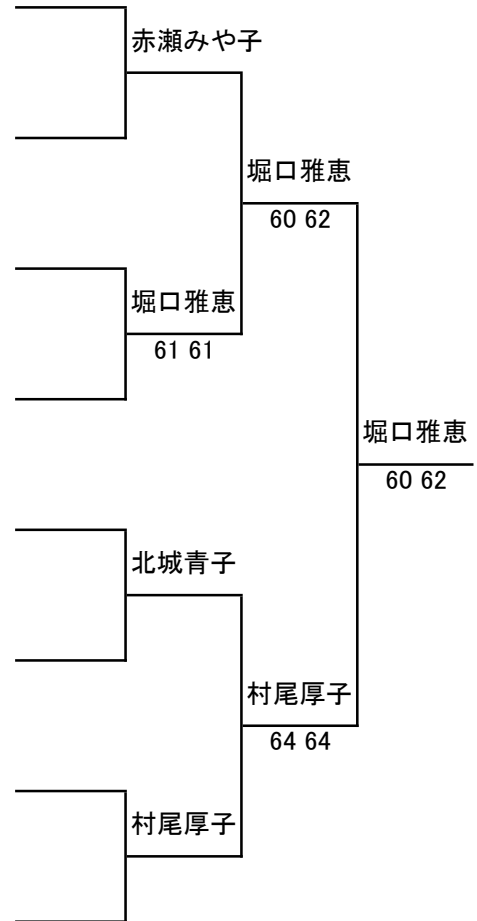

# 2020福岡県ベテランオープンテニス春季大会

JOPグレード:E1

## 女子 65歳以上 シングルス

1R SF F

ドロー

No. 登録番号 氏名 所属

1	L0005917	赤瀬 みや子 (ファミリークラブ)
2		BYE
3	L0005064	堀口 雅恵 (北九州ウエストサイド)
4	L0012021	山元 友子 (クラブハウスイワキ)
5	L0010012	北城 青子 (筑紫AMI)
6		BYE
7		BYE
8	L0012504	村尾 厚子 (さつき野TC)

シード順位

- 1 赤瀬 みや子
- 2 村尾 厚子