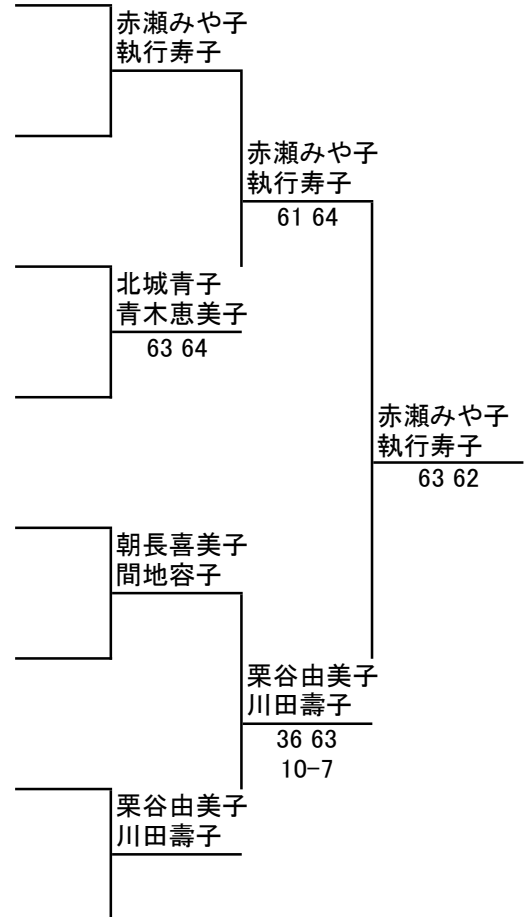

2020福岡ベテランオープンテニス秋季大会

JOPグレード: E1

女子 65歳以上 ダブルス

1R SF F

ドロー

No.	登録番号	氏名	所属
1	L05917 L18523	赤瀬 みや子 (ファミリークラブ) 執行 寿子 (春日市TA)	
2		BYE	
3	L10012	北城 青子 (筑紫AMI) 青木 恵美子 (大野城TA)	
4		島田 恵美子 (油山TC) 山崎 良子 (ITS九州)	
5	L19056	朝長 喜美子 (エスタ) 間地 容子 (フォーライフ)	
6		BYE	
7		BYE	
8	L18917 L04941	栗谷 由美子 (北九州ウエストサイド) 川田 壽子 (日本製鉄八幡)	

シード順位

- 1 赤瀬 みや子
執行 寿子
- 2 栗谷 由美子
川田 壽子