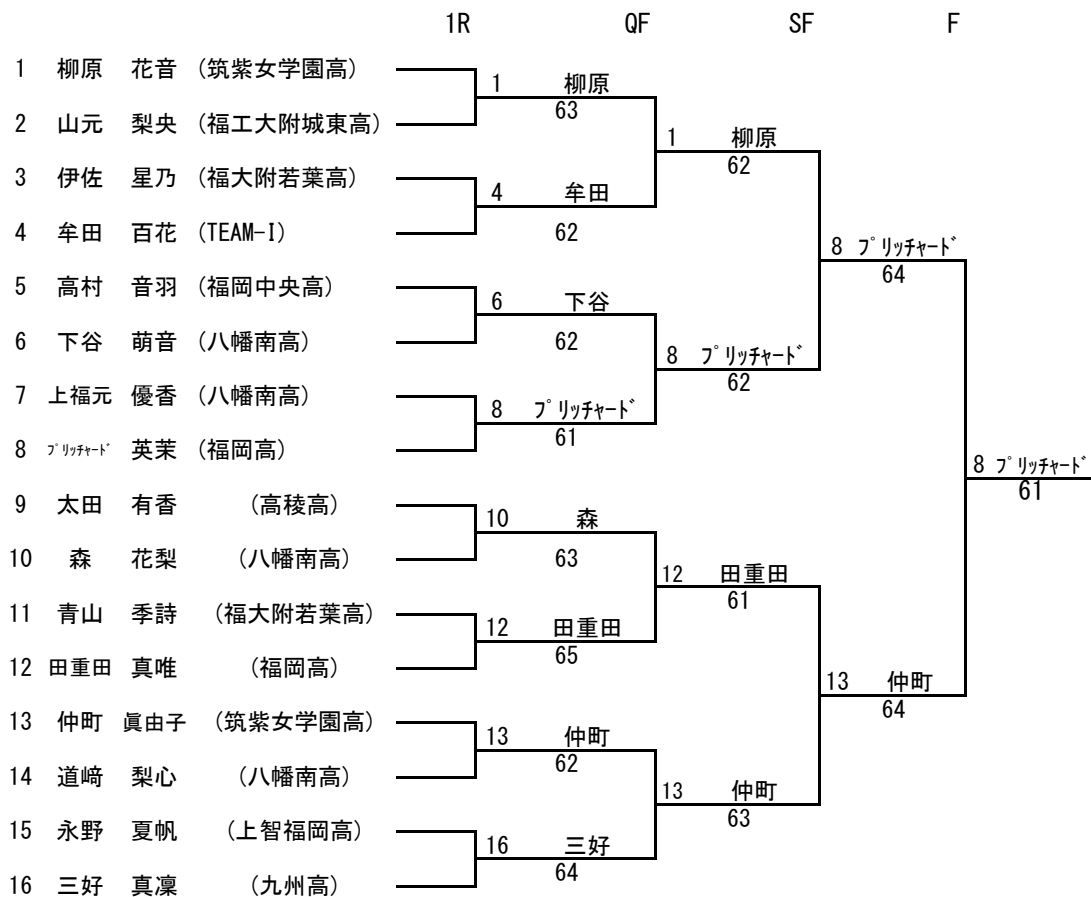

2020秋季高校生チャレンジ 女子 本戦

2020/11/1
博多の森テニス競技場

順位決定戦

3・4位決定戦

5・6位決定戦

7・8位決定戦