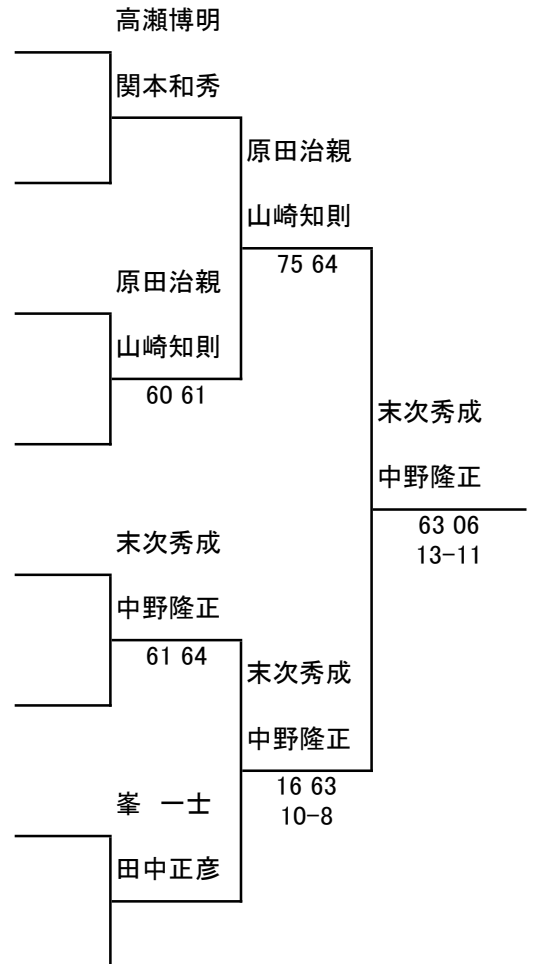

2021福岡県ベテランオープンテニス春季大会

JOPグレード:E1

男子 65歳以上 ダブルス

1R SF F

ドロー

No.	登録番号	氏名	所属
1	G0001717	高瀬 博明	(太宰府市TA)
	G0004816	関本 和秀	(C-FETZ)
2		BYE	
3		秋本 廣実	(木陽会)
		宮本 敏嗣	(FKTC)
4	G0014921	原田 治親	(太宰府市TA)
	G0023314	山崎 知則	(サンデークラブ)
5	G0006645	末次 秀成	(サステゴクラブ)
	G0022342	中野 隆正	(木陽会)
6	G0023053	吉岡 隆司	(TTU)
		原田 哲也	(プリンスTC)
7		BYE	
8	G0020305	峯 一士	(FKTC)
	G0021072	田中 正彦	(廿日市LTC)

シード順位

- 1 高瀬 博明
- 関本 和秀
- 2 峯 一士
- 田中 正彦