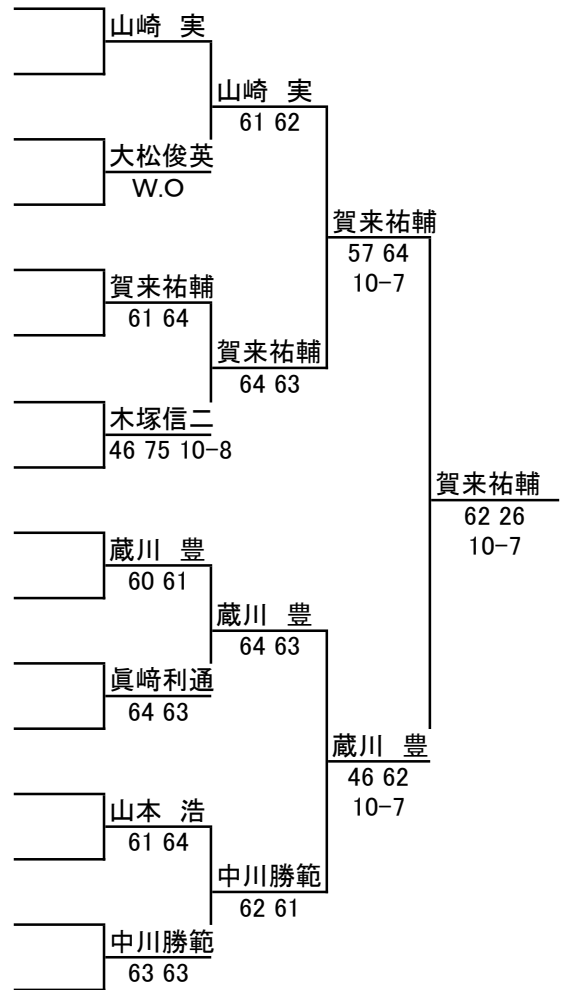

# 2021福岡県ベテランオープンテニス春季大会

JOPグレード:E1

## 男子 60歳以上 シングルス

1R 2R SF F

ドロ-

No.	登録番号	氏名	所属
1	G0018818	山崎 実	(晴海LTC)
2		BYE	
3	G0001762	市瀬 次生	(武雄TC)
4	G0024256	大松 俊英	(ランチタイムTC)
5	G0001723	賀来 祐輔	(長住TC)
6	G0023476	富田 真也	(佐賀グリーンTC)
7	G0024141	松山 朋彦	(BSTC)
8	G0017324	木塚 信二	(長住TC)
9	G0023943	蔵川 豊	(ヒート)
10	G0022971	中山 不可志	(FKTC)
11	G0024315	渡瀬 次郎	(カクテル企画)
12	G0022313	眞崎 利通	(佐賀グリーンTC)
13	G0001650	千々和 秀二	(グランディールTC)
14	G0022395	山本 浩	(クラレスホーツプラザ宝塚)
15	G0022930	吉富 久家	(BSTC)
16	G0006852	中川 勝範	(晴海LTC)

### シード順位

- 1 山崎 実
- 2 中川 勝範
- 3 賀来 祐輔
- 4 眞崎 利通