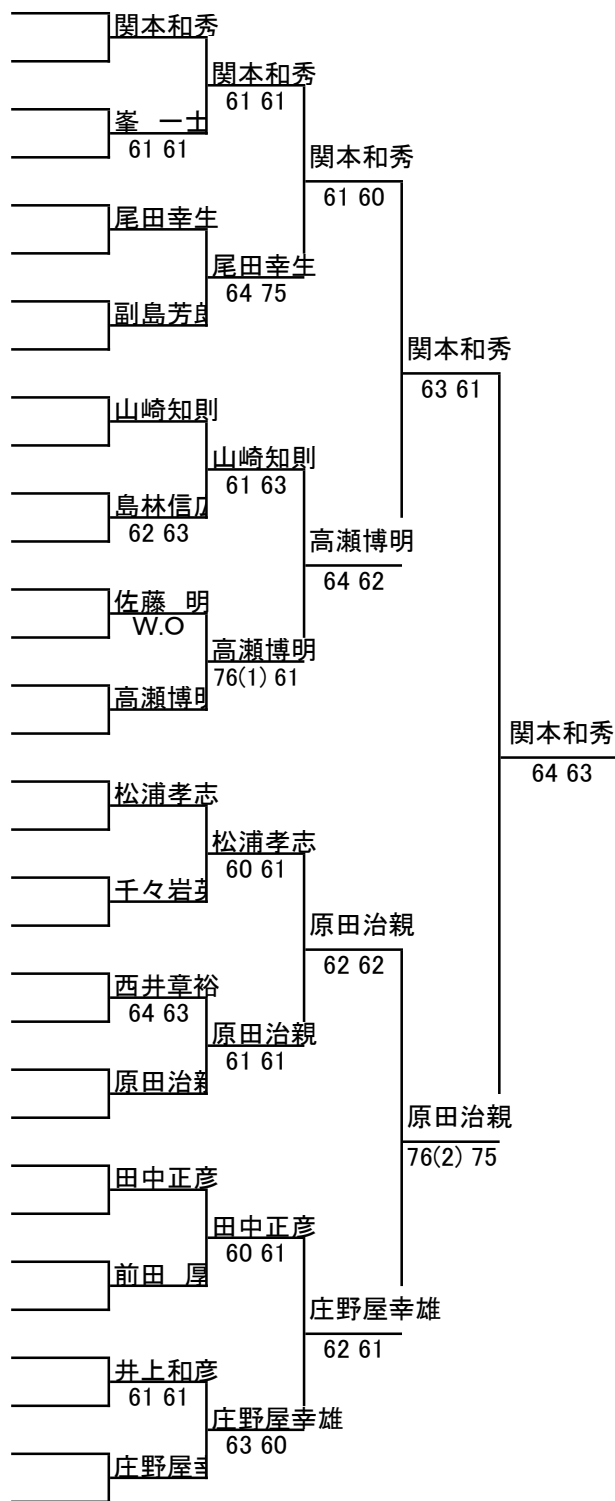

# 2021福岡県ベテランオープンテニス春季大会

JOPグレード:E1

## 男子 65歳以上 シングルス

1R 2R QF SF F

トロー

No.	登録番号	氏名	所属
1	G0004816	関本 和秀	(C-FETZ)
2		BYE	
3		吉田 繁美	(筑紫野市TA)
4	G0020305	峯 一士	(FKTC)
5	G0022827	尾田 幸生	(日本製鉄八幡)
6		BYE	
7		BYE	
8	G0022490	副島 芳郎	(木陽会)
9	G0023314	山崎 知則	(サンデークラブ)
10		BYE	
11	G0015544	副島 悟	(コロニーグローブ)
12	G0015057	島林 信広	(大野城TA)
13	G0018264	関 孝人	(木陽会)
14	G0022853	佐藤 明	(ブライテニスセンター)
15		BYE	
16	G0001717	高瀬 博明	(太宰府市TA)
17	G0021603	松浦 孝志	(木陽会)
18		BYE	
19		BYE	
20	G0023274	千々岩 英豪	(cccハッソングクラブ)
21	G0001380	樋口 博英	(久留米ロイヤルTC)
22	G0019172	西井 章裕	(田川TC)
23		BYE	
24	G0014921	原田 治親	(太宰府市TA)
25	G0021072	田中 正彦	(廿日市LTC)
26		BYE	
27		BYE	
28	G0024135	前田 厚	(フジスポーツfelice)
29	G0022329	井上 和彦	(ブライテニスセンター)
30	G0021635	園田 守	(レッツインドアTS)
31		BYE	
32	G0023230	庄野屋 幸雄	(田川TC)

シード順位

- 1 関本 和秀
- 2 庄野屋 幸雄
- 3 山崎 知則
- 4 原田 治親
- 5 高瀬 博明
- 6 松浦 孝志
- 7 田中 正彦
- 8 副島 芳郎