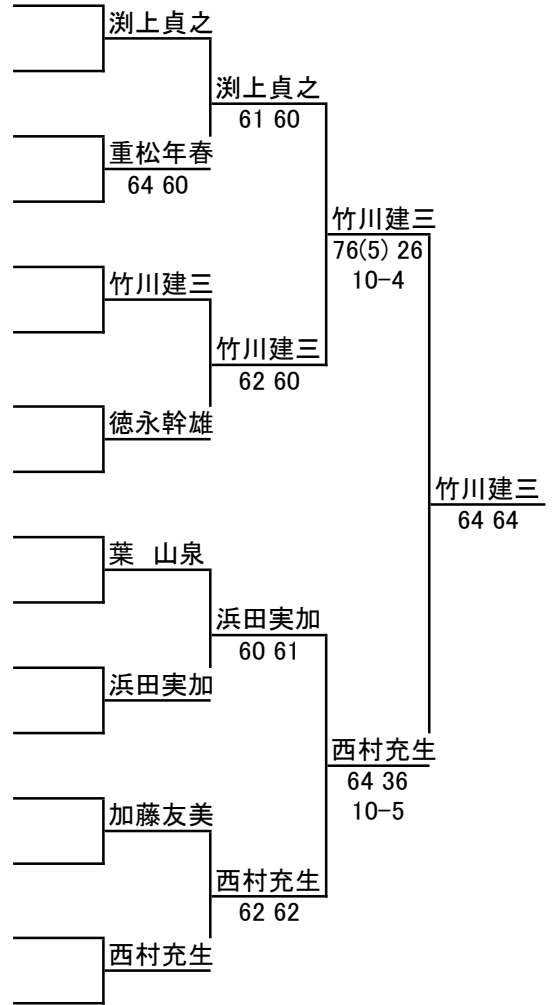

2021福岡県ベテランオープンテニス春季大会

JOPグレード:E1

男子 80 歳以上 シングルス

1R 2R SF F

ドロー

No.	登録番号	氏名	所属
1	G0001793	淵上 貞之	(木陽会)
2		BYE	
3	G0021997	重松 年春	(宗像市TA)
4	G0017610	三宅 榮	(油山TC)
5	G0019054	竹川 建三	(木陽会)
6		BYE	
7		BYE	
8	G0001773	徳永 幹雄	(九大筑紫)
9	G0022315	葉 山泉	(長住TC)
10		BYE	
11		BYE	
12	G0001754	浜田 実加	(佐世保重工業)
13	G0001777	加藤 友美	(チームクレパス)
14		BYE	
15		BYE	
16	G0001799	西村 充生	(長住TC)

シード順位

- 1 淵上 貞之
- 2 西村 充生
- 3 竹川 建三
- 4 浜田 実加