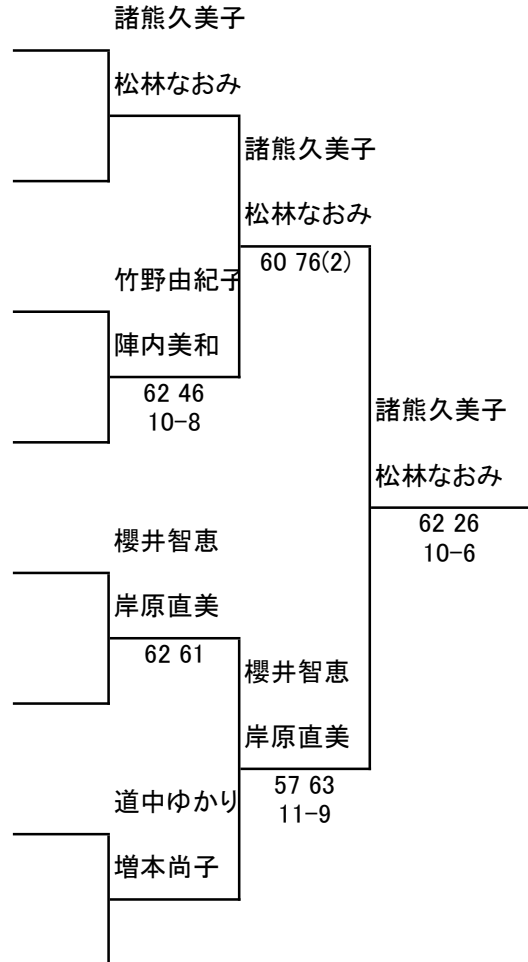

2021福岡県ベテランオープンテニス春季大会

JOPグレード:E1

女子 50歳以上 ダブルス

1R SF F

トロー

No. 登録番号 氏名 所属

1	L0012797	諸熊 久美子 (スプラージ)	
	L0018531	松林 なおみ (油山TC)	
2		BYE	
3		吉武 雅子 (FKTC)	
		平田 尚美 (エスタ)	
4	L0019639	竹野 由紀子 (ブライトテニスセンター)	
	L0019744	陣内 美和 (コロニーグローブ)	
5	L0019968	櫻井 智恵 (サステコクラブ)	
	L0019742	岸原 直美 (スプラージ)	
6	L0018645	八木 洋子 (エスタ)	
	L0019939	中山 牧子 (大野城TA)	
7		BYE	
8	L0019368	道中 ゆかり (オーガスト)	
		増本 尚子 (テニスDIVO)	

シード順位

- 1 諸熊 久美子
- 松林 なおみ
- 2 道中 ゆかり
- 増本 尚子