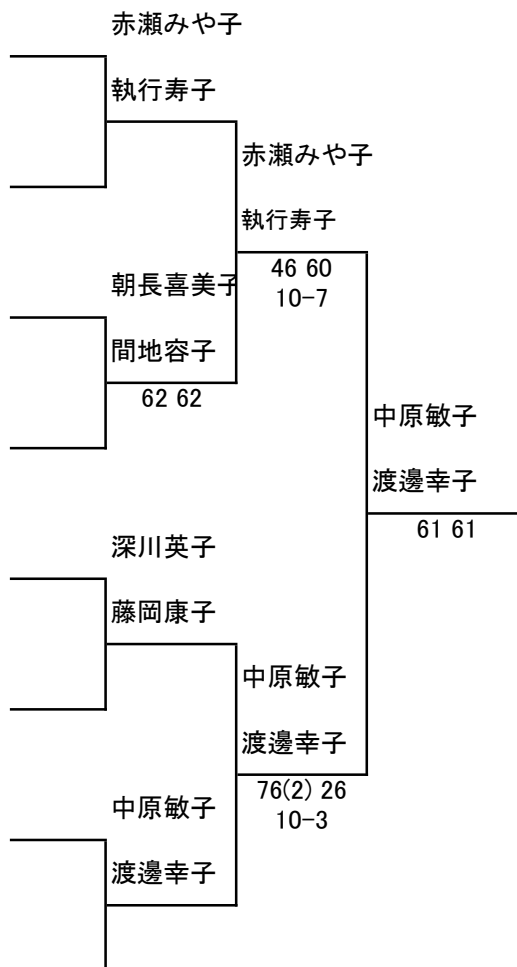

2021福岡県ベテランオープンテニス春季大会

JOPグレード:E1

女子 65歳以上 ダブルス

1R SF F

ドロー

No. 登録番号 氏名 所属

1	L0005917	赤瀬 みや子 (ファミリークラブ)	
	L0018523	執行 寿子 (春日市TA)	
2		BYE	
3	L0010012	北城 青子 (筑紫AMI)	
		青木 恵美子 (ITS九州)	
4	L0010646	朝長 喜美子 (エスタ)	
	L0019056	間地 容子 (フォーライフ)	
5	L0010361	深川 英子 (コロニーグローブ)	
		藤岡 康子 (FKTC)	
6		BYE	
7		BYE	
8	L0008286	中原 敏子 (ルネサンス)	
		渡邊 幸子 (ITS九州)	

シード順位

- 1 赤瀬 みや子
- 執行 寿子
- 2 中原 敏子
- 渡邊 幸子